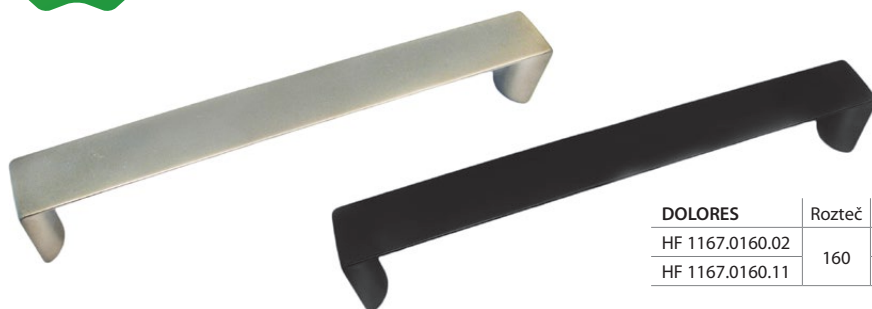

DOLORES

DOLORES	Rozteč	Povrch	Dostupnost	Běžná cena	Akční cena
HF 1167.0160.02	160	nikl mat	O	78,37 Kč	49,- Kč
HF 1167.0160.11		černá mat		76,73 Kč	49,- Kč

JELEN