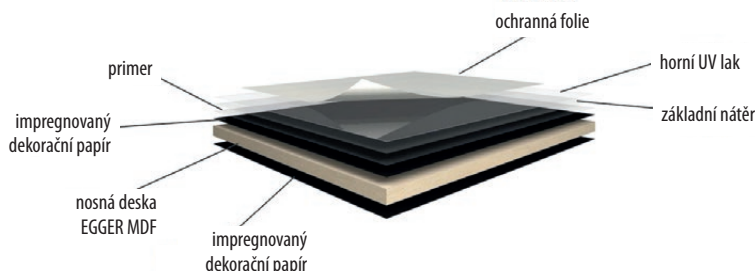

# OBJEVTE PRÉMIOVÉ MOŽNOSTI

Zvýšená odolnost proti poškrábání, skvrnám, vlhkosti a teple – to vše přináší vylepšená kvalita lakovaných desek PerfectSense s povrchovou úpravou Premium Matt a Premium Gloss.