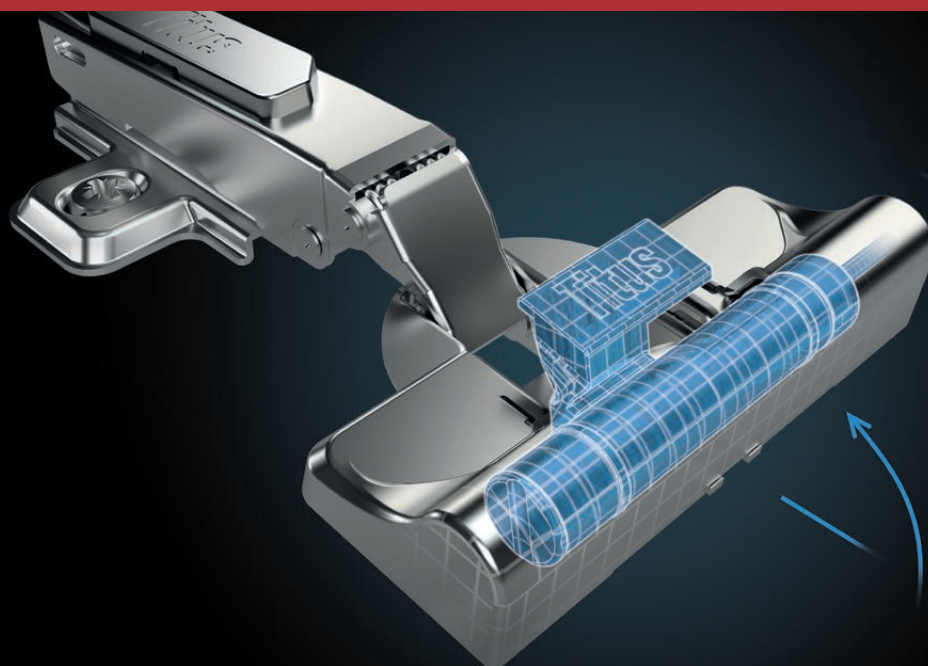

SNADNÁ A RYCHLÁ MONTÁŽ SE ZÁVĚSY TITUS