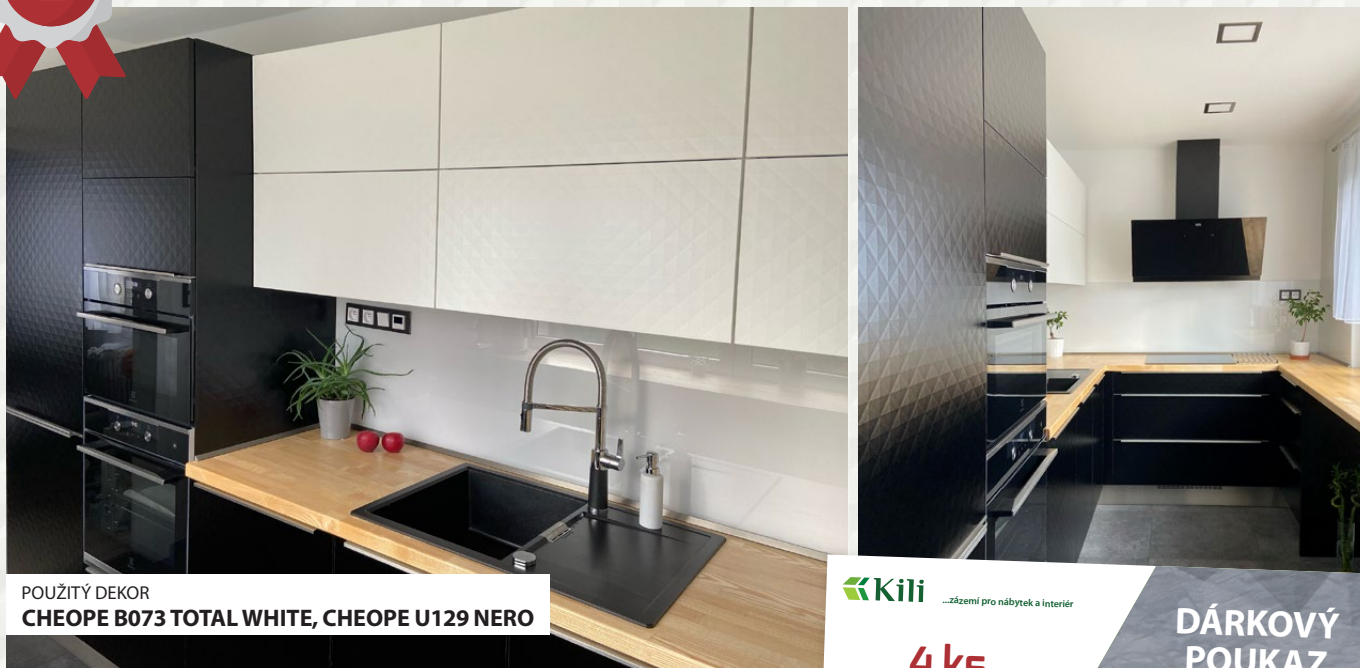

2

Miroslav Svoboda

Vyhrává poukaz na nákup 4 ks desek Cleaf dle vlastního výběru ze skladového programu Kili.

POUŽITÝ DEKOR
CHEOPE B073 TOTAL WHITE, CHEOPE U129 NERO

Kili ...zájemci pro nábytek a interiéry

**4 ks
desek Cleaf**
dle vlastního výběru ze
skladového programu Kili

**DÁRKOVÝ
POUKAZ**

Miroslav Svoboda

3

Radim Bok

Vyhrává poukaz na nákup 2 ks desek Cleaf dle vlastního výběru ze skladového programu Kili.