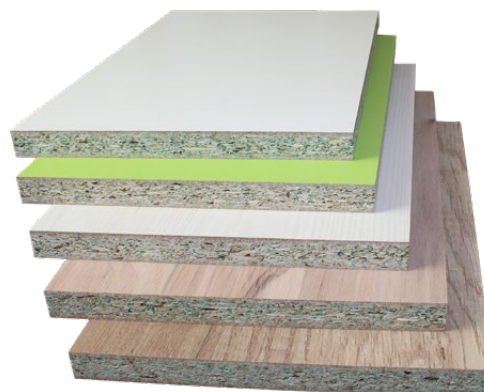

## KVALITNÍ ČESKÉ DESKY

Lamino DDL Plus je deska bez recyklátu a minerálů vyrobená v České republice. Výchozí surovinou desek je dřevo. To je zárukou, že Vaše nástroje zůstanou déle ostré. Vysoká hustota nosné desky zaručuje excelentní mechanické vlastnosti a pevné spojení nalepené hrany s deskou. Pevnost v ohybu desek lamino PLUS zaručuje vysokou odolnost proti průhybu polic. Vysoká pevnost desek je zárukou pro výrobu kvalitního, stabilního a bezpečného nábytku. Díky nízkému obsahu formaldehydu je lamino Plus šetrné ke zdraví a životnímu prostředí.