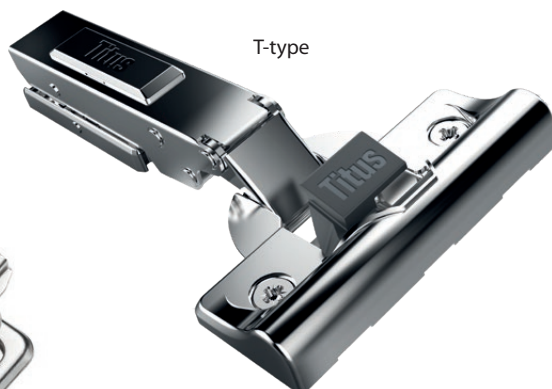

## ZÁVĚSY T-TYPE

Závěs T-type je jedinečný svojí možností nacvaknutí závěsu na montážní podložku ze všech tří směrů. Tím docílíte velmi snadné a rychlé montáže i těch nejtěžších dveří.

Díky střelce vidíte ihned přesné nastavení 3D montážní podložky.

## AKČNÍ SET T-TYPE

TT set.0090

10 ks závěsu T-type  
+ 3D podložky

**420,-**

~~707,20 Kč~~

**-40%**

3D montážní podložka

T-type