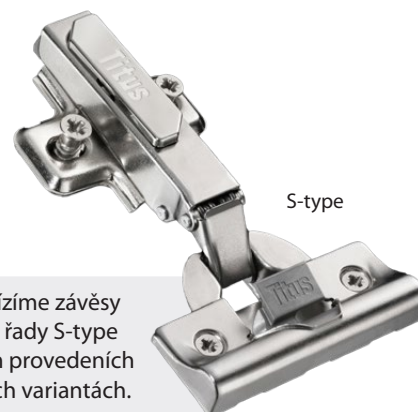

SNADNÁ A RYCHLÁ MONTÁŽ SE ZÁVĚSY TITUS

Titus+

ZÁVĚSY T-TYPE

Závěs T-type je jedinečný svojí možností nacvaknutí závěsu na montážní podložku ze všech tří směrů. Tím docílíte velmi snadné a rychlé montáže i těch nejtěžších dveří.

Díky střelce vidíte ihned přesné nastavení 3D montážní podložky.

Závěsy T-type nabízíme ve verzích s tlumením i bez tlumení, včetně úhlových variant.

AKČNÍ SET T-TYPE

TT set.0090

10 ks závěsu T-type
+ 3D podložky

420,-

~~707,20 Kč~~

-40%

S-type

Dále nabízíme závěsy a tlumiče řady S-type v různých provedeních a úhlových variantách.