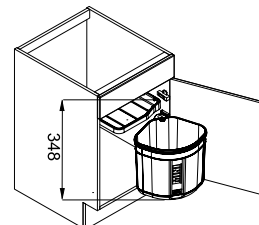

FRANKE

Součástí balení je police nad koš.
Na dvířka s úhlem otevření 110°.

Kód	Objem	Rozměry (v x š x h)	Skříňka
DJ 1210.1765.18	17,5 l	348 x 310 x 290 mm	400 mm

EMA

emuca
furniture fittings solutions

EM 0803.5865