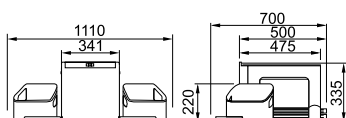

Víko koše PRACTIKO

Kód	Objem nádob
DJ 5900.0075	5 l / 7 l
DJ 5900.0073	12 l / 15 l

Odpadkové koše s vlastním výsuvem

CUBE

Součástí sestav rohových košů jsou také 2 postranní koše.

DJ 1340.0395.53,
DJ 1340.0395.54