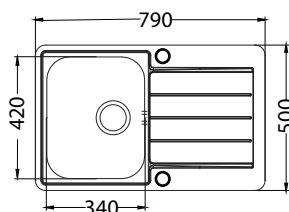

BFG 651-78
str. 545

Rozměr skříňky **800 mm**

EFN 620-78
str. 530

Rozměr skříňky **900 mm**

BOX CENTER
str. 527

LEXA 9
str. 545

Chromniklová ocel

Vlastnosti:

Děrovač do nerezů naleznete na str. 552.

Nerezové dřezy s vaničkou a odkapem

LINE 10

Kód	Provedení	Vnější rozměry	Hloubka	Skříňka
DD 3109.5185	nerez leštěný	980 x 500 mm	160 mm	600 mm

Děrovač do nerezů naleznete na str. 552.

Nerezové dřezy s velkým odkapem

KILI CHILLI 760

Kód	Provedení	Vnější rozměry	Hloubka	Skříňka
DD 8100.0002	nerez kartáčovaný	760 x 420 mm	160 mm	450 mm

Děrovač do nerezů naleznete na str. 552.

LINE Max 80

Dřez Line 80 pro skříňku 450 mm, objednáací číslo DD 3100.0018

Kód	Provedení	Vnější rozměry	Hloubka	Skříňka
DD 3109.5186	nerez leštěný	790 x 500 mm	190 mm	500 mm

Děrovač do nerezů naleznete na str. 552.

ETN 614 Nova

FRANKE

Kód	Provedení	Vnější rozměry	Hloubka	Skříňka
DD 1010.3633.71	nerez kartáčovaný	780 x 435 mm	140 mm	500 mm