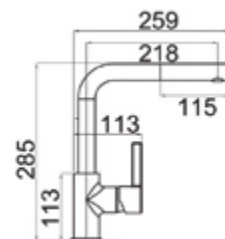

Sinks

Baterii je možné objednat také v provedení: