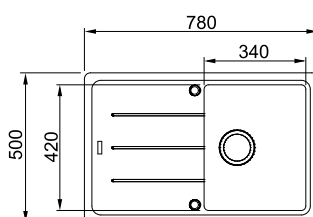

Dřez je možné objednat také v provedení:

Concrete 81
DD 3109.5110

Arctic 11
DD 3109.5113

Beige 55
DD 3109.5114

Granitové dřezy s velkým odkapem

BFG 611-78

FRANKE

Kód	Provedení	Vnější rozměry	Hloubka	Skříňka
DD 1140.2851.69	onyx	780 x 500 mm	200 mm	450 mm