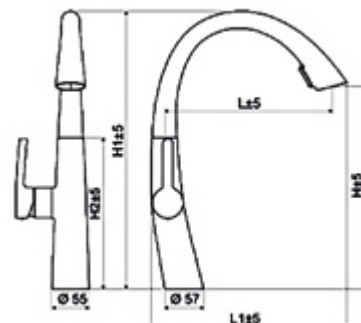

Granblack 30
DD 5500.4803Titanium 72
DD 5500.4804Sahara 50
DD 5500.4805Pureblack 26
DD 5500.4825Truffle 54
DD 5500.4826Milk 28
DD 5500.4827

SLOVARM

ALVEUS
An expression of taste

DD 3500.3712

DD 3500.3711

Kód	Provedení
DD 3500.3711	černá mat
DD 3500.3712	celonerez