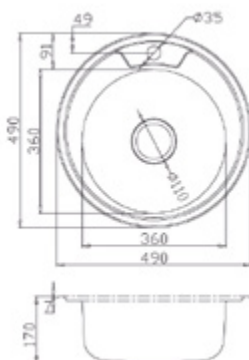

BFG 651-78
str. 545

Rozměr skříňky **800 mm**

EFN 620-78
str. 530

Rozměr skříňky **900 mm**

BOX CENTER
str. 527

LEXA 9
str. 545

Chromniklová ocel

Vlastnosti:

Nerezové dřezy bez odkapu

KILI CHILLI 480

Kód	Provedení	Vnější rozměry	Hloubka	Skříňka
DD 8100.0001	nerez kartáčovaný	480 x 480 mm	160 mm	450 mm

KILI CHILI ROUND 490

Kód	Provedení	Průměr	Hloubka	Skříňka
DD 8100.0003	nerez kartáčovaný	490 mm	160 mm	400 mm

← Prezentační
video

Kód	Provedení	Vnější rozměry	Hloubka	Skříňka
DD 1270.5382.60	nerez, levý	860 x 510 mm	200 mm	900 mm
DD 1270.5382.59	nerez, pravý			

DANA 45

BLANCO

Kód	Provedení	Vnější rozměry	Hloubka	Skříňka
DD 6152.5322	nerez leštěný	490 x 500 mm	160 mm	450 mm