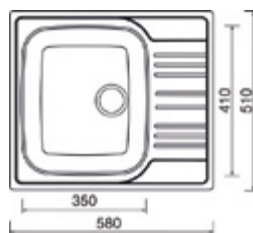

9.1 NEREZOVÉ DŘEZY

STAR 580

Při použití bez baterie lze nainstalovat i do skříňky 400 mm.

Sinks

Dřez Star ve variantách 780 a 780 XXL, objednací číslo DD 5107.8110, DD 5100.0111

Kód	Provedení	Vnější rozměry	Hloubka	Skříňka
DD 5107.8140	nerez matný	580 x 510 mm	170 mm	450 mm

Děrovač do nerezů naleznete na str. 552.