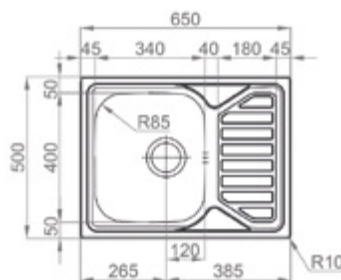

BFG 651-78
str. 545

Rozměr skříňky **800 mm**

EFN 620-78
str. 530

Rozměr skříňky **900 mm**

BOX CENTER
str. 527

LEXA 9
str. 545

Chromniklová ocel

Vlastnosti:

FRANKE

Kód	Provedení	Vnější rozměry	Hloubka	Skříňka
DD 1010.3950.55	nerez kartáčovaný	860 x 500 mm	180 mm	600 mm

Děrovač do nerezů
naleznete na str. 552.

LINE 110

ALVEUS
An expression of taste

Kód	Provedení	Vnější rozměry	Hloubka	Skříňka
DD 3100.0475	nerez matný	615 x 500 mm	160 mm	450 mm

Kód	Provedení	Vnější rozměry	Hloubka	Skříňka
DD 5107.8140	nerez matný	580 x 510 mm	170 mm	450 mm

Děrovač do nerezů naleznete na str. 552.

OKIO 650

Při použití bez baterie lze nainstalovat i do skříňky 400 mm.