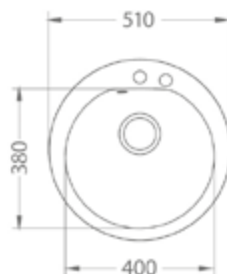

9.2 GRANITOVÉ DŘEZY

NIAGARA 10

ALVEUS
An expression of taste

Kód	Provedení	Průměr	Hloubka	Skříňka
DD 3100.0078	carbon 91	510 mm	175 mm	500 mm

Dřez je možné také objednat v provedení:

Granitové dřezy s malým odkapem

MONO D-100S

SCHOCK

Součástí dodávky je diamantový vrták k vyvrtání otvorů pro baterii a excentrické ovládání.

Dřez je také možné objednat i se spodní montáží.

Dřez MONO D-100
pro skříňku 500 mm,
objednací číslo DD 7100.0064