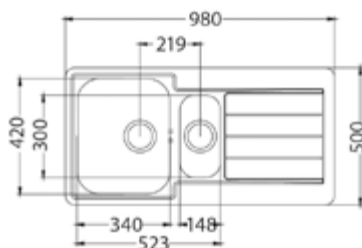

Kód	Provedení	Vnější rozměry	Hloubka	Skříňka
DD 5107.8140	nerez matný	580 x 510 mm	170 mm	450 mm

Děrovač do nerezů naleznete na str. 552.

OKIO 650

Při použití bez baterie lze nainstalovat i do skříňky 400 mm.

Sinks

Kód	Provedení	Vnější rozměry	Hloubka	Skříňka
DD 5100.0632	nerez matný	650 x 500 mm	160 mm	450 mm

Děrovač do nerezů naleznete na str. 552.

ETN 611-58

FRANKE

Kód	Provedení	Vnější rozměry	Hloubka	Skříňka
DD 1010.2861.08	nerez kartáčovaný	580 x 510 mm	145 mm	400 mm

Děrovač do nerezů naleznete na str. 552.

Nerezové dřezy s vaničkou a odkapem

LINE 10

Kód	Provedení	Vnější rozměry	Hloubka	Skříňka
DD 3109.5185	nerez leštěný	980 x 500 mm	160 mm	600 mm

Děrovač do nerezů naleznete na str. 552.