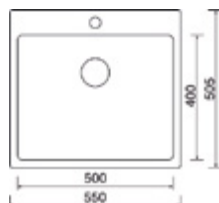

BFG 651-78
str. 545

Rozměr skříňky **800 mm**

EFN 620-78
str. 530

Rozměr skříňky **900 mm**

BOX CENTER
str. 527

LEXA 9
str. 545

Chromniklová ocel

Vlastnosti:

← Prezentační
video

Kód	Provedení	Vnější rozměry	Hloubka	Skříňka
DD 1270.5382.60	nerez, levý	860 x 510 mm	200 mm	900 mm
DD 1270.5382.59	nerez, pravý			

DANA 45

BLANCO

Kód	Provedení	Vnější rozměry	Hloubka	Skříňka
DD 6152.5322	nerez leštěný	490 x 500 mm	160 mm	450 mm

9.1 NEREZOVÉ DŘEZY

BLOCKER 550

Sinks

Dřez s plochým okrajem.

V balení dodávány příchytky pro horní i spodní instalaci, lze také zařezávat do roviny s pracovní deskou.

Dřez Blocker ve variantě 450, objednací číslo DD 5100.0092

Kód	Provedení	Vnější rozměry	Hloubka	Skříňka
DD 5107.8118	nerez kartáčovaný	550 x 505 mm	200 mm	600 mm

MRX 210/610-40 TL

FRANKE

Kód	Provedení	Vnější rozměry	Hloubka	Skříňka
DD 1270.5395.71	nerez kartáčovaný	430 x 510 mm	180 mm	500 mm