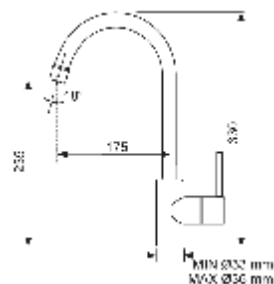

Sinks

Baterii je možné objednat také v provedení:

ENIGMA S

Barevné baterie svým nástřikem ladí s barevností granitových dřezů Sinks.

Kód	Provedení
DD 5500.4801	chrom lesklý
DD 5500.4802	metalblack 74