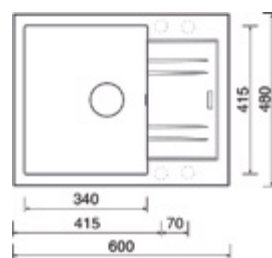

LINEA 600 N

Sinks

9

Kód	Provedení	Vnější rozměry	Hloubka	Skříňka
DD 5100.8021	metalblack 74	600 x 480 mm	190 mm	450 mm

Dřez je možné objednat také v provedení:

Granblack 30 DD 5100.8038 Titanium 72 DD 5100.8037 Sahara 50 DD 5100.8039 Milk 28 DD 5107.8159 Truffle 54 DD 5107.8177