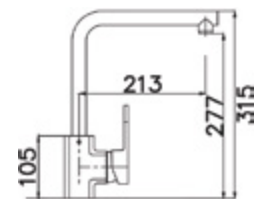

ELKA

Kód	Provedení
DD 5500.4696	chrom lesklý