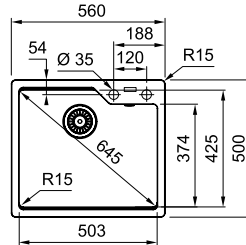

UBG 610-56

FRANKE