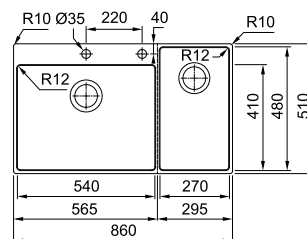

Nerezové dřezy bez odkapu

KILI CHILLI 480

Kód	Provedení	Vnější rozměry	Hloubka	Skříňka
DD 8100.0001	nerez kartáčovaný	480 x 480 mm	160 mm	450 mm

KILI CHILI ROUND 490

Kód	Provedení	Průměr	Hloubka	Skříňka
DD 8100.0003	nerez kartáčovaný	490 mm	160 mm	400 mm

← Prezentační
video

Kód	Provedení	Vnější rozměry	Hloubka	Skříňka
DD 1270.5382.60	nerez, levý	860 x 510 mm	200 mm	900 mm
DD 1270.5382.59	nerez, pravý			

DANA 45

BLANCO

Kód	Provedení	Vnější rozměry	Hloubka	Skříňka
DD 6152.5322	nerez leštěný	490 x 500 mm	160 mm	450 mm