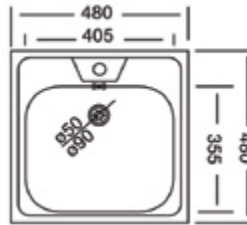

MRX 210/610-40

FRANKE

Kód	Provedení	Vnější rozměry	Hloubka	Skříňka
DD 1270.5395.40	nerez kartáčovaný	440 x 440 mm	180 mm	500 mm

9.1 NEREZOVÉ DŘEZY

ALLUX 70

 ALVEUS
An expression of taste

Kód	Provedení	Vnější rozměry	Hloubka	Skříňka
DD 3107.0101	nerez matný	480 x 480 mm	155 mm	450 mm