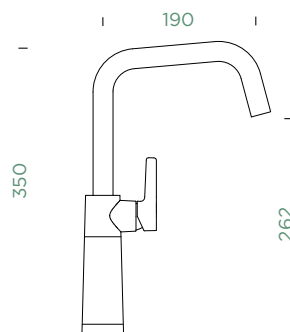

SC-510

SCHOCK

Kód	Provedení
DD 7500.0138	magma

Baterii je možné také objednat v provedení CRISTADUR:

Puro DD 7500.0137 Carbonium DD 7500.0139 Stone DD 7500.0140 Bronze DD 7500.0141 Silverstone DD 7500.0142 Magnolia DD 7500.0143 Polaris DD 7500.0144 Rouge DD 7500.0145 Day DD 7500.0146 Dusk DD 7500.0147 Night DD 7500.0148 Twilight DD 7500.0149

SC-530

SCHOCK

Kód	Provedení
DD 7500.0157	bronze

Baterii je možné také objednat v provedení CRISTADUR:

Puro DD 7500.0153 Magma DD 7500.0154 Carbonium DD 7500.0155 Stone DD 7500.0156 Silverstone DD 7500.0158 Magnolia DD 7500.0159 Polaris DD 7500.0160 Rouge DD 7500.0161 Day DD 7500.0162 Dusk DD 7500.0163 Night DD 7500.0164 Twilight DD 7500.0165

← Více na e-shopu