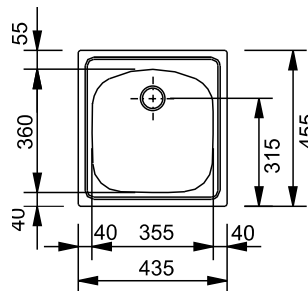

← Prezentační
video

Kód	Provedení	Vnější rozměry	Hloubka	Skříňka
DD 1270.5382.60	nerez, levý	860 x 510 mm	200 mm	900 mm
DD 1270.5382.59	nerez, pravý			

DANA 45

BLANCO

Kód	Provedení	Vnější rozměry	Hloubka	Skříňka
DD 6152.5322	nerez leštěný	490 x 500 mm	160 mm	450 mm

Kód	Provedení	Vnější rozměry	Hloubka	Skříňka
DD 5107.8118	nerez kartáčovaný	550 x 505 mm	200 mm	600 mm

MRX 210/610-40 TL

FRANKE

Kód	Provedení	Vnější rozměry	Hloubka	Skříňka
DD 1270.5395.71	nerez kartáčovaný	430 x 510 mm	180 mm	500 mm

MRX 210/610-40

FRANKE

Kód	Provedení	Vnější rozměry	Hloubka	Skříňka
DD 1270.5395.40	nerez kartáčovaný	440 x 440 mm	180 mm	500 mm

9.1 NEREZOVÉ DŘEZY

ALLUX 70

 ALVEUS
An expression of taste

Kód	Provedení	Vnější rozměry	Hloubka	Skříňka
DD 3107.0101	nerez matný	480 x 480 mm	155 mm	450 mm

ETN 610

 FRANKE

Kód	Provedení	Vnější rozměry	Hloubka	Skříňka
DD 1010.2861.06	nerez kartáčovaný	435 x 455 mm	140 mm	450 mm

FORM 30

 ALVEUS
An expression of taste

Kód	Provedení	Průměr	Hloubka	Skříňka
DD 3100.4100	nerez leštěný	510 mm	185 mm	450 mm