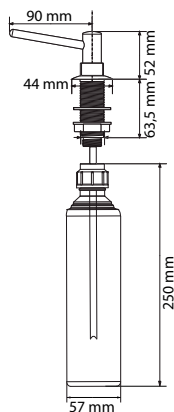

Dávkovač saponátu BASIC

FRANKE

Výška závitů pro pracovní desku: 60 mm

Kód	Provedení	Objem
DD 1190.0846.87	chrom lesklý	250 ml