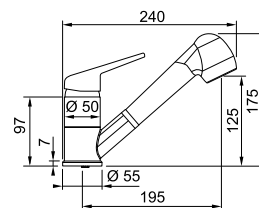

FC 9547 NOVARA PLUS

Baterie svým nástříkem ladí s barevností granitových dřezů Franke.

Kód	Provedení
DD 1150.3471.11	chrom lesklý
DD 1150.6598.40	matná černá

FRANKE

Baterii je možné objednat také v provedení:

FC 9541 NOVARA PLUS

Baterie svým nástříkem ladí s barevností granitových dřezů Franke.

Kód	Provedení
DD 1150.3471.42	chrom lesklý
DD 1150.4706.54	pískový melír

FRANKE

Baterii je možné objednat také v provedení:

SC-90

SCHOCK

Kód	Provedení
DD 7500.0123	carbonium

Baterii je možné také objednat v provedení CRISTADUR: