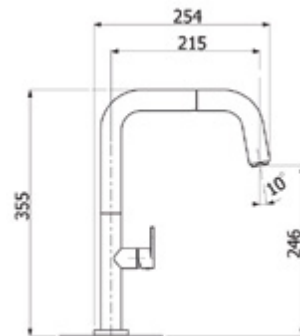

FC 6051 LINA

Kód	Provedení
DD 1150.6260.53	matná černá

FRANKE

Baterii je možné objednat také v provedení:

DD 1150.6260.55

DD 1150.6260.51

DD 1150.6260.57

DD 1150.6260.81

DD 1150.6260.82

DD 1150.6260.83

DD 1150.6260.84

EVA P

Sinks

Kód	Provedení
DD 5500.4820	nano black N6
DD 5500.4821	chrom lesklý

FC 6381 TAROS NEO

FRANKE

Sklopná baterie,
vhodná pro montáž před okno.

Kód	Provedení
DD 1150.5963.81	celonerez