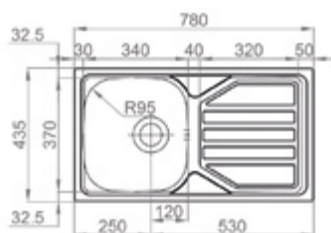

BFG 611-62
str. 539

KILI CHILLI 760
str. 532

STAR 780
str. 534

Rozměr skříňky **500 mm**

MRX 210/610 40 TL
str. 528

MRX 210/610 40
str. 528

MONO N-100S
str. 536

NIAGARA 10
str. 538

BFG 651-78
str. 545

Rozměr skříňky **800 mm**

EFN 620-78
str. 530

Rozměr skříňky **900 mm**

BOX CENTER
str. 527

LEXA 9
str. 545

Chromniklová ocel

Vlastnosti:

Děrovač do nerezů
naleznete na str. 552.

QUARTO 30

ALVEUS
An expression of taste

Kód	Provedení	Vnější rozměry	Hloubka	Skříňka
DD 3109.5130	nerez kartáčovaný	780 x 480 mm	190 mm	450 mm

OKIO 780

Sinks

Při použití bez baterie lze nainstalovat
i do skříňky 400 mm.

Kód	Provedení	Vnější rozměry	Hloubka	Skříňka
DD 5100.0012	nerez matný	780 x 435 mm	140 mm	450 mm

Děrovač do nerezů
naleznete na str. 552.

STAR 780

Při použití bez baterie lze nainstalovat i do skříňky 400 mm.