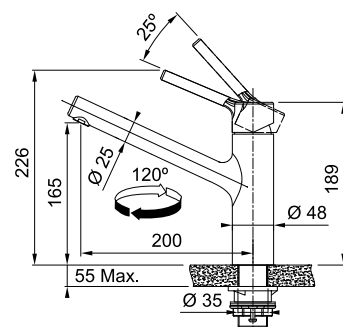

FC 6381 TAROS NEO

FRANKE

Sklopná baterie,
vhodná pro montáž před okno.

Kód	Provedení
DD 1150.5963.81	celonerez