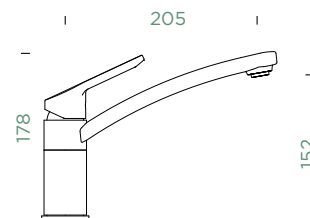

FC 9547 NOVARA PLUS

Baterie svým nástříkem ladí s barevností granitových dřezů Franke.

Kód	Provedení
DD 1150.3471.11	chrom lesklý
DD 1150.6598.40	matná černá

FRANKE

Baterii je možné objednat také v provedení:

FC 9541 NOVARA PLUS

Baterie svým nástříkem ladí s barevností granitových dřezů Franke.

Kód	Provedení
DD 1150.3471.42	chrom lesklý
DD 1150.4706.54	pískový melír

FRANKE

Baterii je možné objednat také v provedení:

SC-90

SCHOCK

Kód	Provedení
DD 7500.0123	carbonium

Baterii je možné také objednat v provedení CRISTADUR: