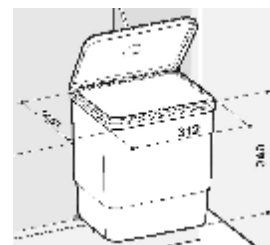

SESAMO 45

Sinks

Příchyty na dvířkách zajišťují zvednutí víka
a vysunutí koše při otevření dvířek.

Kód	Objem	Rozměry (v x š x h)	Skříňka
DJ 0405.0002	16 l	334 x 311 x 235 mm	450 mm