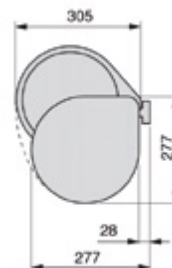

Kód	Provedení	Objem	Rozměry (v x š x h)	Skříňka
EM 0803.5865	nerez	13 l	355 x 305 x 277 mm	400 mm
EM 0803.5821	šedá			
EM 0803.5815	bílá