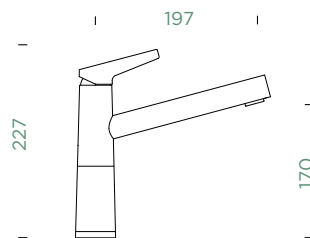

SC-510

SCHOCK

Kód	Provedení
DD 7500.0138	magma