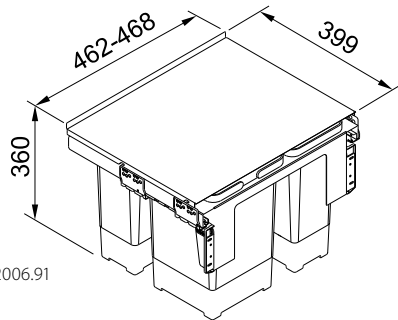

GARBO

Součástí balení je police nad koš, víko k jedné z nádob a plnovýsuv s tlumením, který zajišťuje tiché dovírání (FGV).

DJ 1210.2006.91