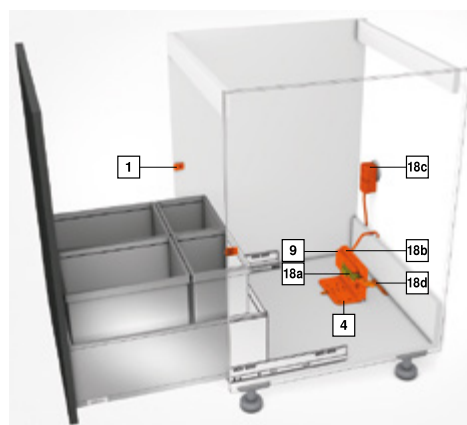

← Krátký film
o SERVO-DRIVE
uno pro
zavěšené
odpadkové koše

← Krátký film
o SERVO-DRIVE
uno pro stojící
odpadkové koše

SERVO-DRIVE uno pro odpadkový koš

Sada obsahuje:

- 2 ks distanční doraz Blum
- 1 ks jednoduchý držák pohonné servo jednotky
- 1 ks pohonná servo jednotka
- 1 ks přepravní pojistka
- 1 ks ochranný kryt proti kapající vodě
- 1 ks adaptér pro napájení Blum 12 W
- 1 ks montážní pomůcka
- 7 ks šrouby pro distanční dorazy Blum a držák pohonné servo jednotky