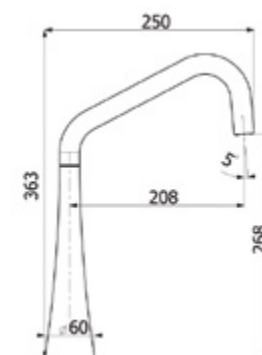

CONICA

Sinks

DD 5500.4831

DD 5500.4832

Kód	Provedení
DD 5500.4831	chrom lesklý
DD 5500.4832	nanoblack N6

FP 0098 CENTRO

FRANKE

Kód	Provedení
DD 1150.6215.92	matná černá