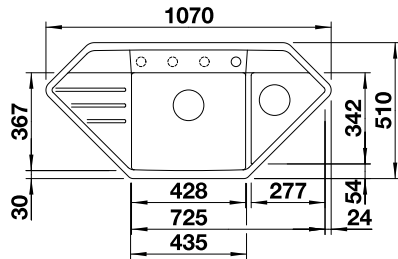

Granitové dřezy s vaničkou a odkapem

LEXA 9 E

BLANCO