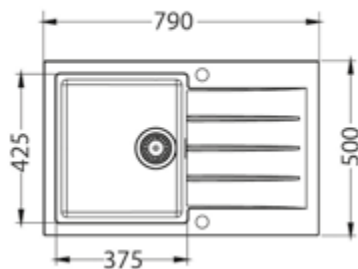

9.2 GRANITOVÉ DŘEZY

ROCK 130

ALVEUS
An expression of taste

Kód	Provedení	Vnější rozměry	Hloubka	Skříňka
DD 3100.0057	carbon 91	780 x 480 mm	180 mm	600 mm

Dřez je možné objednat také v provedení:

CADIT 20

ALVEUS
An expression of taste

Kód	Provedení	Vnější rozměry	Hloubka	Skříňka
DD 3109.5180	concrete 81	790 x 800 mm	198 mm	500 mm

Dřez je možné objednat také v provedení: