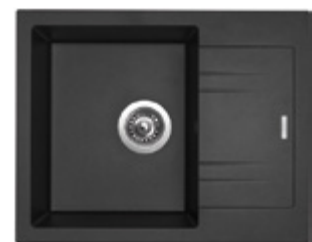

9.2 GRANITOVÉ DŘEZY

BFG 611-62

FRANKE

Kód	Provedení	Vnější rozměry	Hloubka	Skříňka
DD 1140.2851.05	onyx	620 x 500 mm	200 mm	450 mm

Dřez je možné objednat také v provedení:

Šedý kámen DD 1140.2851.18   Bílá led DD 1140.2851.03   Sahara DD 1140.2851.11   Pískový melír DD 1140.2851.08   Kašmír DD 1140.4947.51   Matná černá DD 1140.6614.20

Korunkový vrták do granitu naleznete na str. 552.

LINEA 600 N

Sinks

9

Kód	Provedení	Vnější rozměry	Hloubka	Skříňka
DD 5100.8021	metalblack 74	600 x 480 mm	190 mm	450 mm

Dřez je možné objednat také v provedení:

Granblack 30 DD 5100.8038   Titanium 72 DD 5100.8037   Sahara 50 DD 5100.8039   Milk 28 DD 5107.8159   Truffle 54 DD 5107.8177

Korunkový vrták do granitu naleznete na str. 552.