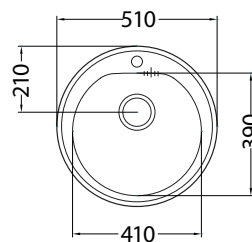

← Prezentační
video

Kód	Provedení	Vnější rozměry	Hloubka	Skříňka
DD 1270.5382.60	nerez, levý	860 x 510 mm	200 mm	900 mm
DD 1270.5382.59	nerez, pravý			

DANA 45

BLANCO

Kód	Provedení	Vnější rozměry	Hloubka	Skříňka
DD 6152.5322	nerez leštěný	490 x 500 mm	160 mm	450 mm

Kód	Provedení	Vnější rozměry	Hloubka	Skříňka
DD 5107.8118	nerez kartáčovaný	550 x 505 mm	200 mm	600 mm

MRX 210/610-40 TL

FRANKE

Kód	Provedení	Vnější rozměry	Hloubka	Skříňka
DD 1270.5395.71	nerez kartáčovaný	430 x 510 mm	180 mm	500 mm

MRX 210/610-40

FRANKE

Kód	Provedení	Vnější rozměry	Hloubka	Skříňka
DD 1270.5395.40	nerez kartáčovaný	440 x 440 mm	180 mm	500 mm

9.1 NEREZOVÉ DŘEZY

ALLUX 70

 ALVEUS
An expression of taste

Kód	Provedení	Vnější rozměry	Hloubka	Skříňka
DD 3107.0101	nerez matný	480 x 480 mm	155 mm	450 mm

ETN 610

 FRANKE

Kód	Provedení	Vnější rozměry	Hloubka	Skříňka
DD 1010.2861.06	nerez kartáčovaný	435 x 455 mm	140 mm	450 mm

FORM 30

 ALVEUS
An expression of taste

Kód	Provedení	Průměr	Hloubka	Skříňka
DD 3100.4100	nerez leštěný	510 mm	185 mm	450 mm