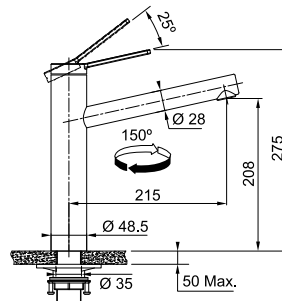

FC 6387 TANGO NEO

FRANKE

Baterie není vhodná
pro montáž do nerezových dřezů.

Kód	Provedení
DD 1150.5963.87	celonerez