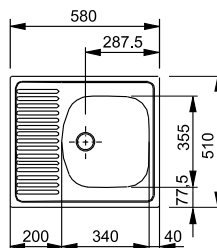

BFG 651-78
str. 545

Rozměr skříňky **800 mm**

EFN 620-78
str. 530

Rozměr skříňky **900 mm**

BOX CENTER
str. 527

LEXA 9
str. 545

Chromniklová ocel

Vlastnosti:

Kód	Provedení	Vnější rozměry	Hloubka	Skříňka
DD 5107.8140	nerez matný	580 x 510 mm	170 mm	450 mm

Děrovač do nerezů naleznete na str. 552.

OKIO 650

Při použití bez baterie lze nainstalovat i do skříňky 400 mm.

Sinks

Kód	Provedení	Vnější rozměry	Hloubka	Skříňka
DD 5100.0632	nerez matný	650 x 500 mm	160 mm	450 mm

Děrovač do nerezů naleznete na str. 552.

ETN 611-58

FRANKE

Kód	Provedení	Vnější rozměry	Hloubka	Skříňka
DD 1010.2861.08	nerez kartáčovaný	580 x 510 mm	145 mm	400 mm

Děrovač do nerezů naleznete na str. 552.

Nerezové dřezy s vaničkou a odkapem

LINE 10

Kód	Provedení	Vnější rozměry	Hloubka	Skříňka
DD 3109.5185	nerez leštěný	980 x 500 mm	160 mm	600 mm

Děrovač do nerezů naleznete na str. 552.