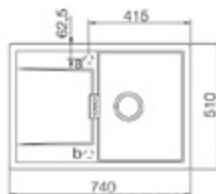

Kód	Provedení	Vnější rozměry	Hloubka	Skříňka
DD 7100.0036	magma	740 x 510 mm	195 mm	450 mm

Dřez je možné objednat také v provedení CRISTADUR: