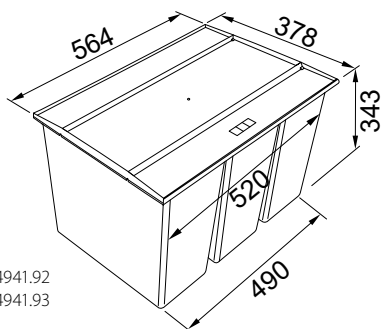

EASYSORT

Součástí balení je police nad koš.
Vyrobeno z recyklovaného antiseptického materiálu, který snižuje výskyt bakterií o 99 %.

DJ 1210.4941.92
DJ 1210.4941.93