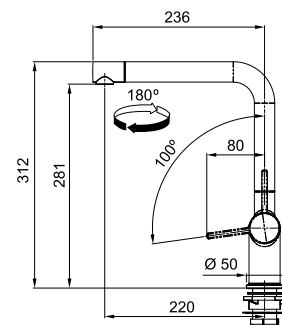

FN 6100 ACTIVE NEW

Kód	Provedení
DD 1150.6533.71	matná černá

Baterii je možné objednat také v provedení:

Chrom DD 1150.6532.98	Onyx DD 1150.6533.73	Šedý kámen DD 1150.6533.74	Bílá led DD 1150.6533.76	Sahara DD 1150.6533.77	Matná bílá DD 1150.6533.72	Kašmír DD 1150.6533.78