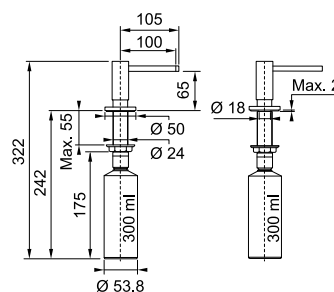

Kód	Provedení	Objem
DD 1190.5479.05	matná bílá	300 ml
DD 1190.5479.06	matná černá