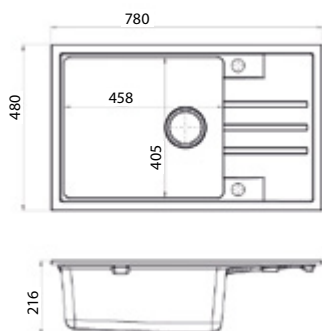

9.2 GRANITOVÉ DŘEZY

INTERMEZZO 130

ALVEUS
An expression of taste

Dřezy je také možné objednat i se spodní montáží.

Kód	Provedení	Vnější rozměry	Hloubka	Skříňka
DD 3109.5112	carbon 91	780 x 480 mm	200 mm	600 mm