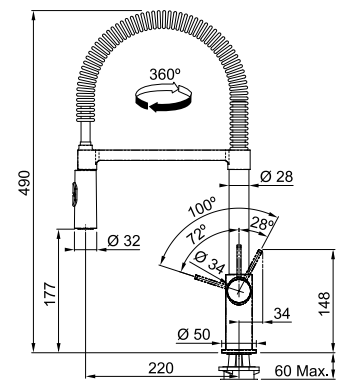

FN 6993 FOX PRO

FRANKE

Baterie není vhodná pro montáž do nerezových dřezů.

Kód	Provedení
DD 1150.4869.93	chrom lesklý