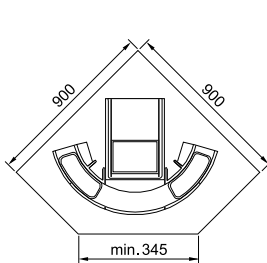

Odpadkové koše s vlastním výsuvem

CUBE

Součástí sestav rohových košů jsou také 2 postranní koše.

DJ 1340.0395.53,
DJ 1340.0395.54