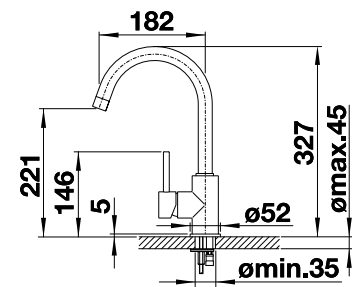

MIDA

Kód	Provedení
DD 6551.9423	kávová

Baterii je možné objednat také v provedení:

Chrom DD 6551.7742 Černá DD 6552.6145 Antracit DD 6551.9415 Šedá vulkán DD 6552.6965 Aluminium DD 6551.9416 Bílá DD 6551.9418 Bílá soft DD 6552.6966 Černá matná DD 6552.6649

BLANCO

FN 6993 FOX PRO

FRANKE

Baterie není vhodná pro montáž do nerezových dřezů.

Kód	Provedení
DD 1150.4869.93	chrom lesklý

KAVUS

SCHOCK

Kód	Provedení
DD 7500.0045	celonerez
DD 7500.0068	nero / nerez