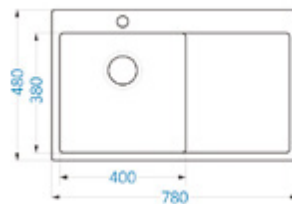

BFG 651-78
str. 545

Rozměr skříňky **800 mm**

EFN 620-78
str. 530

Rozměr skříňky **900 mm**

BOX CENTER
str. 527

LEXA 9
str. 545

Chromniklová ocel

Vlastnosti:

Děrovač do nerezů naleznete na str. 552.

Nerezové dřezy s vaničkou a odkapem

LINE 10

Kód	Provedení	Vnější rozměry	Hloubka	Skříňka
DD 3109.5185	nerez leštěný	980 x 500 mm	160 mm	600 mm

Děrovač do nerezů naleznete na str. 552.

Kód	Provedení	Vnější rozměry	Hloubka	Skříňka
DD 3109.5186	nerez leštěný	790 x 500 mm	190 mm	500 mm

Děrovač do nerezů naleznete na str. 552.

ETN 614 Nova

FRANKE

Kód	Provedení	Vnější rozměry	Hloubka	Skříňka
DD 1010.3633.71	nerez kartáčovaný	780 x 435 mm	140 mm	500 mm

Děrovač do nerezů
naleznete na str. 552.

QUARTO 30

ALVEUS
An expression of taste

Kód	Provedení	Vnější rozměry	Hloubka	Skříňka
DD 3109.5130	nerez kartáčovaný	780 x 480 mm	190 mm	450 mm

OKIO 780

Sinks

Při použití bez baterie lze nainstalovat
i do skříňky 400 mm.