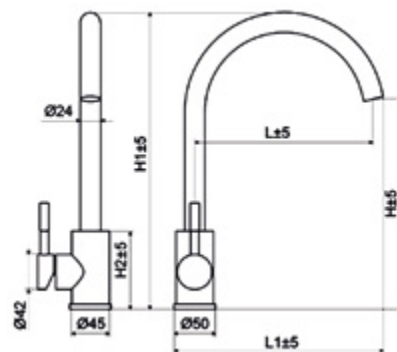

VIOLA

ALVEUS
An expression of taste

Kód	Provedení
DD 3500.3710	celonerez