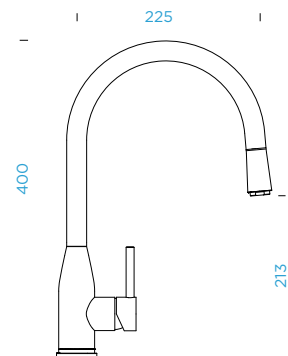

MIDA

Kód	Provedení
DD 6551.9423	kávová

Baterii je možné objednat také v provedení:

Chrom DD 6551.7742 Černá DD 6552.6145 Antracit DD 6551.9415 Šedá vulkán DD 6552.6965 Aluminium DD 6551.9416 Bílá DD 6551.9418 Bílá soft DD 6552.6966 Černá matná DD 6552.6649

BLANCO

FN 6993 FOX PRO

FRANKE

Baterie není vhodná pro montáž do nerezových dřezů.

Kód	Provedení
DD 1150.4869.93	chrom lesklý

KAVUS

SCHOCK

Kód	Provedení
DD 7500.0045	celonerez
DD 7500.0068	nero / nerez