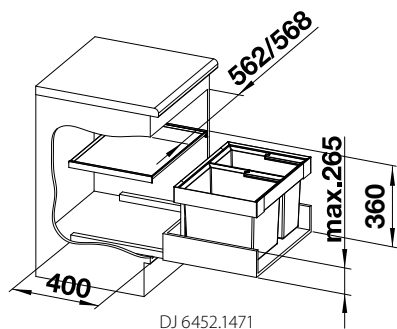

Odpadkové koše do zásuvky

FLEXON II

BLANCO

Součástí balení je police nad koš (mimo variantu 90/4 a 80/3).
K sortérům s 8l a 6l nádobami je navíc dodáváno 1 víko.
Konstrukce koše se pro zvýšení stability uchycuje ke dnu zásuvky.

Další příslušenství ke košům Blanco, jako např. víka
a zápachové filtry, naleznete na straně 759.

Kód	Typ	Objem	Rozměry (v x š x h)	Skříňka
DJ 6452.1542	30/1	19 l	370 x 262/268 x 400 mm	300 mm
DJ 6452.1467	30/2	2 x 8 l		
DJ 6452.1468	45/2	2 x 16 l	370 x 412/418 x 400 mm	450 mm
DJ 6452.1469	50/2	2 x 19 l	370 x 462/468 x 400 mm	500 mm
DJ 6452.1470	50/3	19 l + 2 x 8 l		
DJ 6452.1471	60/2	30 l + 19 l		
DJ 6452.1472	60/3	3 x 15 l	370 x 562/568 x 400 mm	600 mm
DJ 6452.1473	XL 60/3	30 l + 2 x 8 l		
DJ 6452.1474	60/4	2 x 15 l + 2 x 6 l		
DJ 6452.5221	80/3	30 l + 19 l + 16 l		800 mm
DJ 6452.1475	90/4	3 x 19 l + 16 l	370 x 862/868 x 400 mm	900 mm