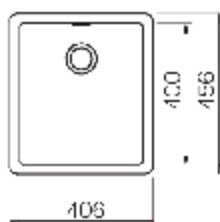

Granitové dřezy bez odkapu

GREENWICH N-100S

Dřezy je také možné objednat i s horní montáží.

SCHOCK

Kód	Provedení	Vnější rozměry	Hloubka	Skříňka
DD 7100.0115	magma	406 x 456 mm	200 mm	450 mm

Dřez je možné objednat také v provedení CRISTADUR: