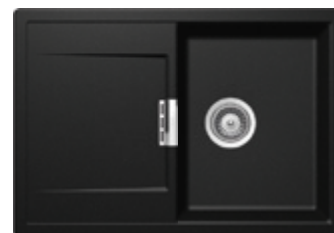

Kód	Provedení	Vnější rozměry	Hloubka	Skříňka
DD 7100.0036	magma	740 x 510 mm	195 mm	450 mm

Dřez je možné objednat také v provedení CRISTADUR: