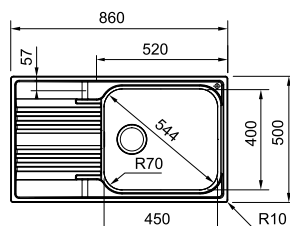

ETN 610

 FRANKE

Kód	Provedení	Vnější rozměry	Hloubka	Skříňka
DD 1010.2861.06	nerez kartáčovaný	435 x 455 mm	140 mm	450 mm

FORM 30

 ALVEUS
An expression of taste

Kód	Provedení	Průměr	Hloubka	Skříňka
DD 3100.4100	nerez leštěný	510 mm	185 mm	450 mm

EFN 620-78

FRANKE

Kód	Provedení	Vnější rozměry	Hloubka	Skříňka
DD 1010.1201.02	nerez kartáčovaný	780 x 475 mm	150 mm	800 mm

Děrovač do nerezů
naleznete na str. 552.

Nerezové dřezy s malým odkapem

SRX 611-86 LB

FRANKE

Kód	Provedení	Vnější rozměry	Hloubka	Skříňka
DD 1010.3950.55	nerez kartáčovaný	860 x 500 mm	180 mm	600 mm

Děrovač do nerezů
naleznete na str. 552.

LINE 110

ALVEUS
An expression of taste

Kód	Provedení	Vnější rozměry	Hloubka	Skříňka
DD 3100.0475	nerez matný	615 x 500 mm	160 mm	450 mm