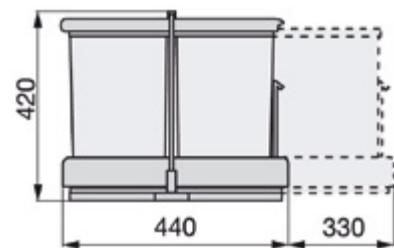

EM 0890.6621

EM 0807.7221

EM 0890.6865

EM 0803.8221

EM 0807.7165
EM 0807.7221

Kód	Provedení	Objem	Rozměry (v x š x h)	Skříňka
EM 0890.6621	300-1 šedý	1 x 16 l	360 x 320 x 380 mm	300 mm
EM 0807.7221	400-3 šedý	2 x 14 l	420 x 267 x 440 mm	400 mm
EM 0890.6865	500-2 nerez	2 x 16 l	372 x 343 x 477 mm	500 mm
EM 0803.8221	500-2 šedý	16 l + 2 x 7,5 l		500 mm