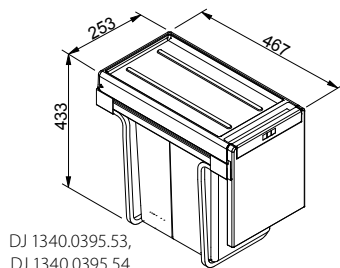

Víko koše PRACTIKO

Kód	Objem nádob
DJ 5900.0075	5 l / 7 l
DJ 5900.0073	12 l / 15 l

Odpadkové koše s vlastním výsuvem

CUBE

Součástí sestav rohových košů jsou také 2 postranní koše.

DJ 1340.0395.53,
DJ 1340.0395.54