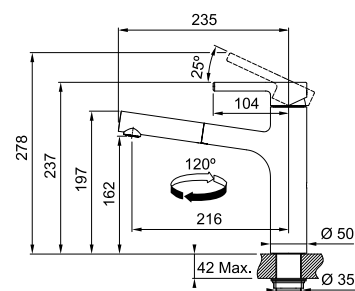

CONICA

Sinks

DD 5500.4831

DD 5500.4832

Kód	Provedení
DD 5500.4831	chrom lesklý
DD 5500.4832	nanoblack N6

FP 0098 CENTRO

FRANKE

Kód	Provedení
DD 1150.6215.92	matná černá