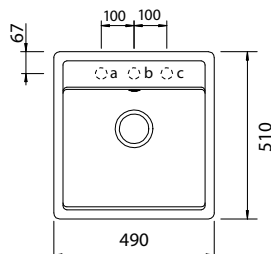

9.2 GRANITOVÉ DŘEZY

MONO N-100S

SCHOCK

Součástí dodávky je diamantový vrták k vyvrtání otvorů pro baterii a excentrické ovládání.

Dřezy je také možné objednat i se spodní montáží.

Kód	Provedení	Vnější rozměry	Hloubka	Skříňka
DD 7100.0136	rouge	490 x 510 mm	180 mm	500 mm

Dřez je možné objednat také v provedení CRISTADUR: