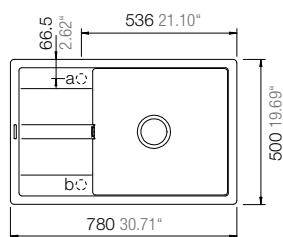

ROCK 30

ALVEUS
An expression of taste

Kód	Provedení	Vnější rozměry	Hloubka	Skříňka
DD 3100.6144	carbon 91	595 x 475 mm	160 mm	450 mm

Dřez je možné objednat také v provedení:

MANHATTAN D-100LS

SCHOCK

Součástí dodávky je diamantový vrták k vyvrtání otvorů pro baterii a excentrické ovládání.

Dřez je také možné objednat i se spodní montáží.

Kód	Provedení	Vnější rozměry	Hloubka	Skříňka
DD 7100.2035	nero	780 x 500 mm	195 mm	600 mm

Dřez je možné objednat také v provedení CRISTALITE: