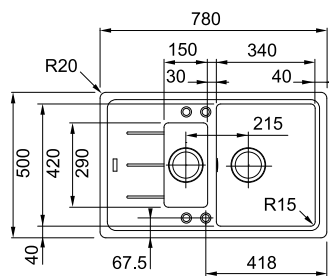

Granitové dřezy s vaničkou a odkapem

LEXA 9 E

BLANCO

Kód	Provedení	Vnější rozměry	Hloubka	Skříňka
DD 6152.7284	šedá vulkán	1070 x 510 mm	190 mm	900 mm

Dřez je možné objednat také v provedení:

BFG 651-78

FRANKE

9

Kód	Provedení	Vnější rozměry	Hloubka	Skříňka
DD 1140.2852.15	onyx	780 x 500 mm	200 mm	600 mm

Dřez je možné objednat také v provedení: