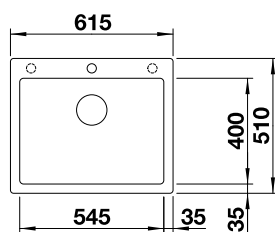

Kód	Provedení	Vnější rozměry	Hloubka	Skříňka
DD 6152.1688	kávová	615 x 510 mm	220 mm	600 mm

Dřez je možné objednat také v provedení: