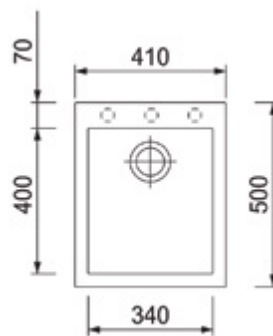

UBG 610-56

FRANKE

Kód	Provedení	Vnější rozměry	Hloubka	Skříňka
DD 1140.5827.76	onyx	560 x 500 mm	230 mm	600 mm

Dřez je možné objednat také v provedení:

Sedý kámen DD 1140.5827.86   Bílá led DD 1140.5827.70   Pískový melír DD 1140.5827.80   Kašmír DD 1140.5827.65   Matná černá DD 1140.6375.91   Sahara DD 1140.5827.84

Korunkový vrták do granitu naleznete na str. 552.

CUBE 410

Sinks

Kód	Provedení	Vnější rozměry	Hloubka	Skříňka
DD 5100.7787	milky 28	410 x 500 mm	200 mm	450 mm

Dřez je možné také objednat v provedení:

Pureblack 26 DD 5107.8200   Metalblack 74 DD 5100.7784   Grandblack 30 DD 5100.0171   Titanium 72 DD 5100.7789   Truffle 54 DD 5107.8201   Sahara 50 DD 5100.7788

Korunkový vrták do granitu naleznete na str. 552.