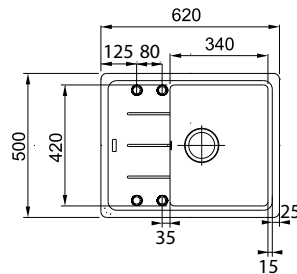

9.2 GRANITOVÉ DŘEZY

BFG 611-62

FRANKE