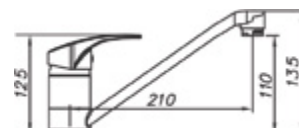

Baterii je možné objednat také v provedení: