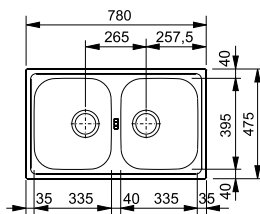

Kód	Provedení	Vnější rozměry	Hloubka	Skříňka
DD 5107.8118	nerez kartáčovaný	550 x 505 mm	200 mm	600 mm

MRX 210/610-40 TL

FRANKE

Kód	Provedení	Vnější rozměry	Hloubka	Skříňka
DD 1270.5395.71	nerez kartáčovaný	430 x 510 mm	180 mm	500 mm

MRX 210/610-40

FRANKE

Kód	Provedení	Vnější rozměry	Hloubka	Skříňka
DD 1270.5395.40	nerez kartáčovaný	440 x 440 mm	180 mm	500 mm

9.1 NEREZOVÉ DŘEZY

ALLUX 70

 ALVEUS
An expression of taste

Kód	Provedení	Vnější rozměry	Hloubka	Skříňka
DD 3107.0101	nerez matný	480 x 480 mm	155 mm	450 mm

ETN 610

 FRANKE

Kód	Provedení	Vnější rozměry	Hloubka	Skříňka
DD 1010.2861.06	nerez kartáčovaný	435 x 455 mm	140 mm	450 mm

FORM 30

 ALVEUS
An expression of taste

Kód	Provedení	Průměr	Hloubka	Skříňka
DD 3100.4100	nerez leštěný	510 mm	185 mm	450 mm

EFN 620-78

FRANKE

Kód	Provedení	Vnější rozměry	Hloubka	Skříňka
DD 1010.1201.02	nerez kartáčovaný	780 x 475 mm	150 mm	800 mm

Děrovač do nerezů
naleznete na str. 552.

Nerezové dřezy s malým odkapem

SRX 611-86 LB