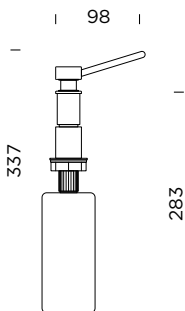

Dávkovač saponátu AMUR

Kód	Provedení	Objem
DD 7900.0008	celonerezový	480 ml