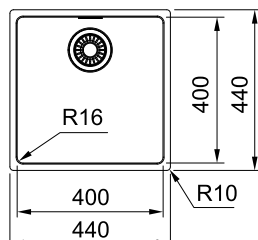

BFG 651-78
str. 545

Rozměr skříňky **800 mm**

EFN 620-78
str. 530

Rozměr skříňky **900 mm**

BOX CENTER
str. 527

LEXA 9
str. 545

Chromniklová ocel

Vlastnosti:

← Prezentační
video

Kód	Provedení	Vnější rozměry	Hloubka	Skříňka
DD 1270.5382.60	nerez, levý	860 x 510 mm	200 mm	900 mm
DD 1270.5382.59	nerez, pravý			

DANA 45

BLANCO

Kód	Provedení	Vnější rozměry	Hloubka	Skříňka
DD 6152.5322	nerez leštěný	490 x 500 mm	160 mm	450 mm

Kód	Provedení	Vnější rozměry	Hloubka	Skříňka
DD 5107.8118	nerez kartáčovaný	550 x 505 mm	200 mm	600 mm

MRX 210/610-40 TL

FRANKE

Kód	Provedení	Vnější rozměry	Hloubka	Skříňka
DD 1270.5395.71	nerez kartáčovaný	430 x 510 mm	180 mm	500 mm

MRX 210/610-40

FRANKE

Kód	Provedení	Vnější rozměry	Hloubka	Skříňka
DD 1270.5395.40	nerez kartáčovaný	440 x 440 mm	180 mm	500 mm

9.1 NEREZOVÉ DŘEZY

ALLUX 70

 ALVEUS
An expression of taste

Kód	Provedení	Vnější rozměry	Hloubka	Skříňka
DD 3107.0101	nerez matný	480 x 480 mm	155 mm	450 mm