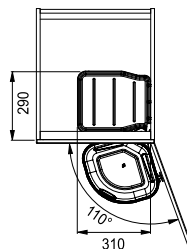

FRANKE

Součástí balení je police nad koš.
Na dvířka s úhlem otevření 110°.

Kód	Objem	Rozměry (v x š x h)	Skříňka
DJ 1210.1765.18	17,5 l	348 x 310 x 290 mm	400 mm

EMA

emuca
furniture fittings solutions

EM 0803.5865