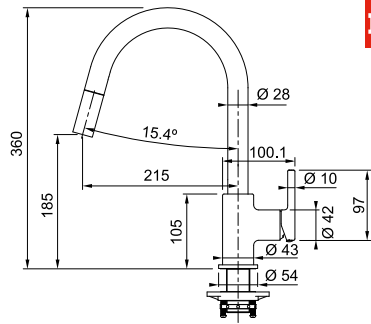

FC 6051 LINA

Kód	Provedení
DD 1150.6260.53	matná černá