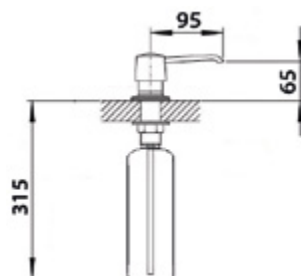

Dávkovač saponátu BEND

Sinks

Výška závitů pro pracovní desku: 65 mm

Kód	Provedení	Objem
DD 5900.0000	chrom lesklý	500 ml

Dávkovač saponátu ACTIVE

FRANKE

Výška závitů pro pracovní desku: 55 mm