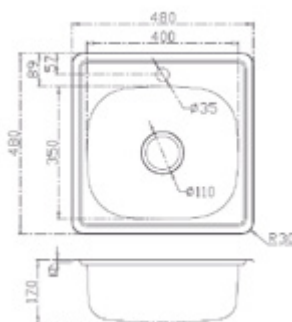

Nerezové dřezy bez odkapu

KILI CHILLI 480

Kód	Provedení	Vnější rozměry	Hloubka	Skříňka
DD 8100.0001	nerez kartáčovaný	480 x 480 mm	160 mm	450 mm

KILI CHILI ROUND 490

Kód	Provedení	Průměr	Hloubka	Skříňka
DD 8100.0003	nerez kartáčovaný	490 mm	160 mm	400 mm