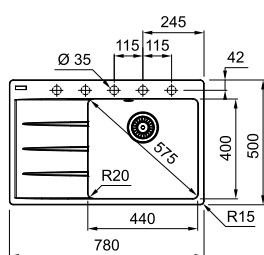

9.2 GRANITOVÉ DŘEZY

ELON XL 6 S

BLANCO

Dřez je dodáván včetně odkapní mřížky.

Kód	Provedení	Vnější rozměry	Hloubka	Skříňka
DD 6152.4851	tartufo	780 x 500 mm	190 mm	600 mm

Dřez je možné objednat také v provedení:

Černá DD 6152.5883   Antracit DD 6152.4844   Šedá skála DD 6152.4845   Aluminium DD 6152.4846   Bílá DD 6152.4848   Kávoá DD 6152.4853   Šedá vulkán DD 6152.7252   Bílá soft DD 6152.7069

Korunkový vrták do granitu naleznete na str. 552.

CMG 611-78 TL/7

FRANKE

9

Kód	Provedení	Vnější rozměry	Hloubka	Skříňka
DD 1140.6375.06	matná černá, levý	780 x 500 mm	200 mm	500 mm
DD 1140.6375.13	matná černá, pravý			

Korunkový vrták do granitu naleznete na str. 552.

Dřez je možné objednat také v levém provedení:

Onyx DD 1140.6375.10   Šedý kámen DD 1140.6375.09   Bílá led DD 1140.6375.05   Kašmír DD 1140.6375.08

Dřez je možné objednat také v pravém provedení:

Onyx DD 1140.6375.17   Šedý kámen DD 1140.6375.16   Bílá led DD 1140.6375.12   Kašmír DD 1140.6375.15