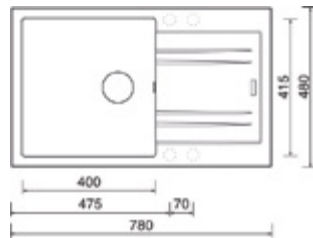

9.2 GRANITOVÉ DŘEZY

LINEA 780 N

Při použití bez baterie lze nainstalovat i do skříňky 500 mm.

Kód	Provedení	Vnější rozměry	Hloubka	Skříňka
DD 5100.8036	metalblack 74	780 x 480 mm	190 mm	600 mm

Dřez je možné objednat také v provedení:

Korunkový vrták do granitu naleznete na str. 552.