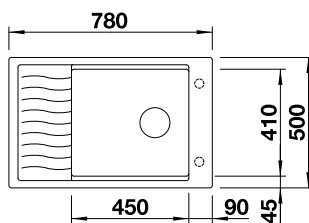

9.2 GRANITOVÉ DŘEZY

ELON XL 6 S

BLANCO

Dřez je dodáván včetně odkapní mřížky.