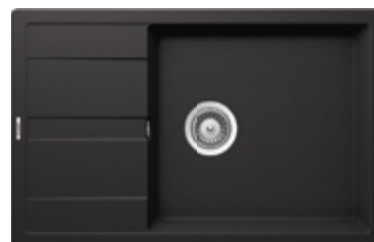

ROCK 30

ALVEUS
An expression of taste

Kód	Provedení	Vnější rozměry	Hloubka	Skříňka
DD 3100.6144	carbon 91	595 x 475 mm	160 mm	450 mm

Dřez je možné objednat také v provedení:

MANHATTAN D-100LS

SCHOCK

Součástí dodávky je diamantový vrták k vyvrtání otvorů pro baterii a excentrické ovládání.

Dřez je také možné objednat i se spodní montáží.

Kód	Provedení	Vnější rozměry	Hloubka	Skříňka
DD 7100.2035	nero	780 x 500 mm	195 mm	600 mm

Dřez je možné objednat také v provedení CRISTALITE: