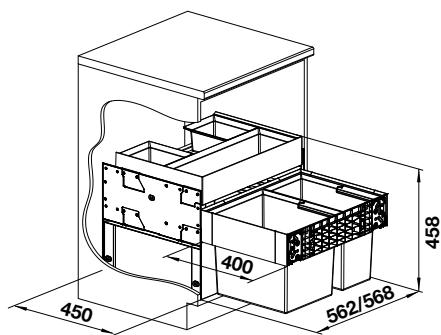

SELECT II

BLANCO

- Rozmanité možnosti třídění odpadu díky flexibilní kombinaci nádob
- Jednoduchá montáž bez měření
- Snadné čištění díky velkým a hladkým plochám
- K sortérům s 8l a 6l nádobami je dodáváno víko

DJ 6451.8723