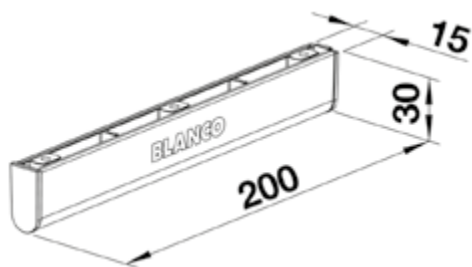

Kód	Barva
EE Z10NA30EE	šedá

Příslušenství k odpadkovým košům

Nožní ovládaní MOVEX

BLANCO

Pohodlné a jednoduché otevírání zásuvky vhodné pro všechny skříňky s čelním výsuvem bez Push to Open.

Montáž na spodní hranu dveří.
Nejnižší doporučená výška pro montáž: 100 mm