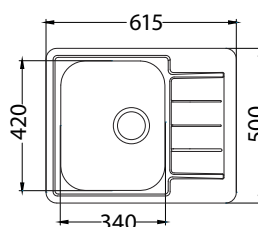

MRX 210/610-40

FRANKE

Kód	Provedení	Vnější rozměry	Hloubka	Skříňka
DD 1270.5395.40	nerez kartáčovaný	440 x 440 mm	180 mm	500 mm

9.1 NEREZOVÉ DŘEZY

ALLUX 70

 ALVEUS
An expression of taste

Kód	Provedení	Vnější rozměry	Hloubka	Skříňka
DD 3107.0101	nerez matný	480 x 480 mm	155 mm	450 mm

ETN 610

 FRANKE

Kód	Provedení	Vnější rozměry	Hloubka	Skříňka
DD 1010.2861.06	nerez kartáčovaný	435 x 455 mm	140 mm	450 mm

FORM 30

 ALVEUS
An expression of taste

Kód	Provedení	Průměr	Hloubka	Skříňka
DD 3100.4100	nerez leštěný	510 mm	185 mm	450 mm

EFN 620-78

FRANKE

Kód	Provedení	Vnější rozměry	Hloubka	Skříňka
DD 1010.1201.02	nerez kartáčovaný	780 x 475 mm	150 mm	800 mm

Děrovač do nerezů
naleznete na str. 552.

Nerezové dřezy s malým odkapem

SRX 611-86 LB

FRANKE

Kód	Provedení	Vnější rozměry	Hloubka	Skříňka
DD 1010.3950.55	nerez kartáčovaný	860 x 500 mm	180 mm	600 mm

Děrovač do nerezů
naleznete na str. 552.

LINE 110

ALVEUS
An expression of taste

Kód	Provedení	Vnější rozměry	Hloubka	Skříňka
DD 3100.0475	nerez matný	615 x 500 mm	160 mm	450 mm