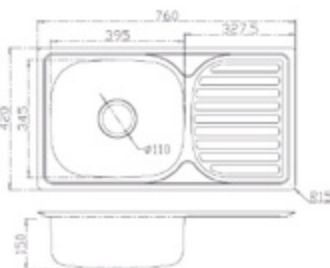

Nerezové dřezy s velkým odkapem

KILI CHILLI 760

Kód	Provedení	Vnější rozměry	Hloubka	Skříňka
DD 8100.0002	nerez kartáčovaný	760 x 420 mm	160 mm	450 mm

Děrovač do nerezů naleznete na str. 552.