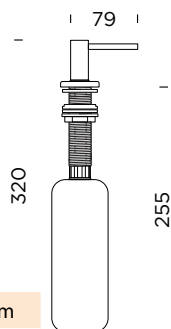

Příslušenství

Dávkovač saponátu SAMO

SCHOCK

Výška závitů pro pracovní desku: 60 mm

Kód	Provedení	Objem
DD 7900.0016	celonerezový	500 ml