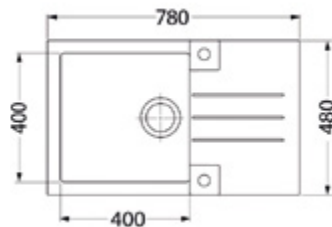

9.2 GRANITOVÉ DŘEZY

ROCK 130

ALVEUS
An expression of taste