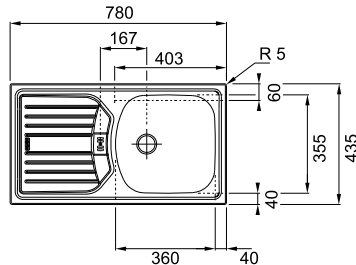

Děrovač do nerezů naleznete na str. 552.

Nerezové dřezy s vaničkou a odkapem

LINE 10

Kód	Provedení	Vnější rozměry	Hloubka	Skříňka
DD 3109.5185	nerez leštěný	980 x 500 mm	160 mm	600 mm

Děrovač do nerezů naleznete na str. 552.

Nerezové dřezy s velkým odkapem

KILI CHILLI 760

Kód	Provedení	Vnější rozměry	Hloubka	Skříňka
DD 8100.0002	nerez kartáčovaný	760 x 420 mm	160 mm	450 mm

Děrovač do nerezů naleznete na str. 552.

LINE Max 80

Dřez Line 80 pro skříňku 450 mm, objednáací číslo DD 3100.0018

Kód	Provedení	Vnější rozměry	Hloubka	Skříňka
DD 3109.5186	nerez leštěný	790 x 500 mm	190 mm	500 mm

Děrovač do nerezů naleznete na str. 552.

ETN 614 Nova

FRANKE

Kód	Provedení	Vnější rozměry	Hloubka	Skříňka
DD 1010.3633.71	nerez kartáčovaný	780 x 435 mm	140 mm	500 mm

Děrovač do nerezů
naleznete na str. 552.

QUARTO 30

ALVEUS
An expression of taste

Kód	Provedení	Vnější rozměry	Hloubka	Skříňka
DD 3109.5130	nerez kartáčovaný	780 x 480 mm	190 mm	450 mm

OKIO 780

Sinks

Při použití bez baterie lze nainstalovat
i do skříňky 400 mm.