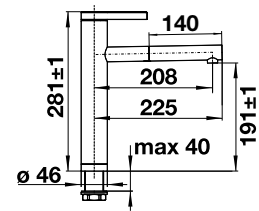

LINEE-S

Kód	Provedení
DD 6552.6171	černá / chrom

Baterii je možné objednat také v provedení:

Chrom DD 6551.7591	Nerez DD 6551.7593	Antracit / chrom DD 6551.8438	Šedá skála / chrom DD 6551.8804	Šedá vulkán / chrom DD 6552.6956	Aluminium / chrom DD 6551.8439	Bílá / chrom DD 6551.8441	Bílá soft / chrom DD 6552.6957	Tartufo / chrom DD 6551.8446	Kávová / chrom DD 6551.8445

BLANCO