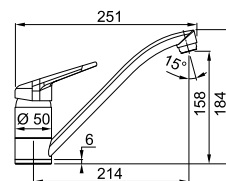

FC 9547 NOVARA PLUS

Baterie svým nástříkem ladí s barevností granitových dřezů Franke.

Kód	Provedení
DD 1150.3471.11	chrom lesklý
DD 1150.6598.40	matná černá

FRANKE

Baterii je možné objednat také v provedení:

FC 9541 NOVARA PLUS

Baterie svým nástříkem ladí s barevností granitových dřezů Franke.

Kód	Provedení
DD 1150.3471.42	chrom lesklý
DD 1150.4706.54	pískový melír

FRANKE

Baterii je možné objednat také v provedení:

SC-90

SCHOCK

Kód	Provedení
DD 7500.0123	carbonium

Baterii je možné také objednat v provedení CRISTADUR: