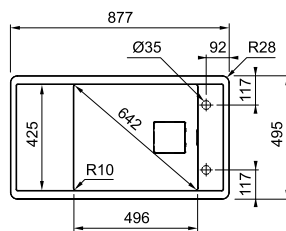

FSG 611-88

Kód	Provedení	Vnější rozměry	Hloubka	Skříňka
DD 1140.6510.12	matná černá	877 x 495 mm	195 mm	600 mm

Dřez je možné objednat také v provedení:

Onyx
DD 1140.6169.06

Šedý kámen
DD 1140.6510.13

9.2 GRANITOVÉ DŘEZY