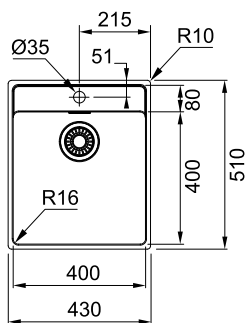

← Prezentační
video

Kód	Provedení	Vnější rozměry	Hloubka	Skříňka
DD 1270.5382.60	nerez, levý	860 x 510 mm	200 mm	900 mm
DD 1270.5382.59	nerez, pravý			

DANA 45

BLANCO

Kód	Provedení	Vnější rozměry	Hloubka	Skříňka
DD 6152.5322	nerez leštěný	490 x 500 mm	160 mm	450 mm

9.1 NEREZOVÉ DŘEZY

BLOCKER 550

Sinks

Dřez s plochým okrajem.

V balení dodávány příchytky pro horní i spodní instalaci, lze také zařezávat do roviny s pracovní deskou.

Dřez Blocker ve variantě 450, objednací číslo DD 5100.0092

Kód	Provedení	Vnější rozměry	Hloubka	Skříňka
DD 5107.8118	nerez kartáčovaný	550 x 505 mm	200 mm	600 mm

MRX 210/610-40 TL

FRANKE

Kód	Provedení	Vnější rozměry	Hloubka	Skříňka
DD 1270.5395.71	nerez kartáčovaný	430 x 510 mm	180 mm	500 mm