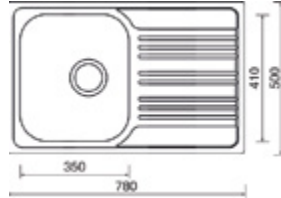

STAR 780

Při použití bez baterie lze nainstalovat i do skříňky 400 mm.

Dřez Star ve variantách
580 a 780 XXL , objednací číslo
DD 5107.8140, DD 5100.0111

Kód	Provedení	Vnější rozměry	Hloubka	Skříňka
DD 5107.8110	nerez matný	780 x 500 mm	170 mm	450 mm

Děrovač do nerezů naleznete na str. 552.