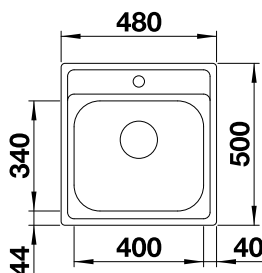

BFG 651-78
str. 545

Rozměr skříňky **800 mm**

EFN 620-78
str. 530

Rozměr skříňky **900 mm**

BOX CENTER
str. 527

LEXA 9
str. 545

Chromniklová ocel

Vlastnosti:

Nerezové dřezy bez odkapu

KILI CHILLI 480

Kód	Provedení	Vnější rozměry	Hloubka	Skříňka
DD 8100.0001	nerez kartáčovaný	480 x 480 mm	160 mm	450 mm

KILI CHILI ROUND 490

Kód	Provedení	Průměr	Hloubka	Skříňka
DD 8100.0003	nerez kartáčovaný	490 mm	160 mm	400 mm

← Prezentační
video

Kód	Provedení	Vnější rozměry	Hloubka	Skříňka
DD 1270.5382.60	nerez, levý	860 x 510 mm	200 mm	900 mm
DD 1270.5382.59	nerez, pravý			

DANA 45

BLANCO

Kód	Provedení	Vnější rozměry	Hloubka	Skříňka
DD 6152.5322	nerez leštěný	490 x 500 mm	160 mm	450 mm

Kód	Provedení	Vnější rozměry	Hloubka	Skříňka
DD 5107.8118	nerez kartáčovaný	550 x 505 mm	200 mm	600 mm

MRX 210/610-40 TL

FRANKE

Kód	Provedení	Vnější rozměry	Hloubka	Skříňka
DD 1270.5395.71	nerez kartáčovaný	430 x 510 mm	180 mm	500 mm