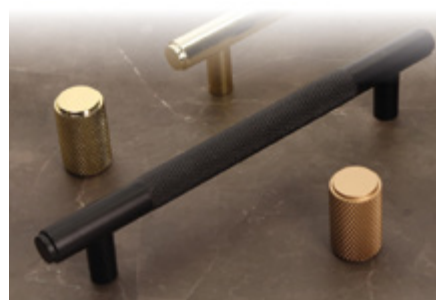

Rozteč 128, 160, 192 mm

GAMET