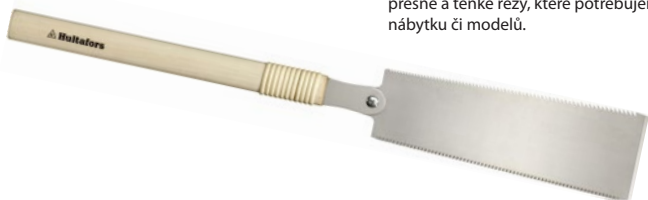

## Pila japonská ryoba PSX X0052

body  
**276**

Tradiční pila ryoba s dřevěnou rukojetí. List z japonské oceli SK5 je silný 0,5 mm a umožňuje provádět dokonale přesné a tenké řezy, které potřebujeme např. při výrobě nábytku či modelů.