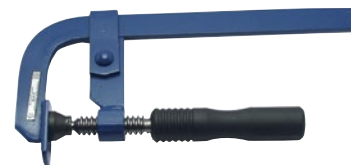

NÁŘADÍ

Svrka truhlářská MB 300 × 115
X0019 **body 97**

Svrka truhlářská MB 600 × 165
X0020 **body 125**

Svrka truhlářská MB 1 000 × 165
X0021 **body 159**

Svrka truhlářská MB 1 750 × 165
X0022 **body 206**

Svrka truhlářská MB 2 200 × 165
X0023 **body 224**

Truhlářská svrka z kvalitní oceli. Válcovaný trapézový závit. Výkyvná opěrka na konci šroubu pro přesné upínání. Jednoduchá manipulace.