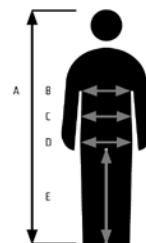

VELIKOSTNÍ TABULKA ODĚVY

Pánské tělesné rozměry – standardní výška v cm

Velikosti	42	44	46	48	50	52	54	56	58	60	62	64
	XS	S	M	L	XL	ZXL	3XL					
A Výška	164-170	170-176	176-182	176-182	182-188	182-188	188-194	188-194	188-194	188-194	188-194	188-194
B Obvod hrudi	82-86	86-90	90-94	94-98	98-102	102-106	106-110	110-114	114-118	118-123	123-129	129-135
C Obvod pasu	70-74	74-78	78-82	82-86	86-90	90-94	94-98	98-102	102-106	106-111	111-117	117-123
D Obvod boků	85-88	89-92	93-96	97-100	101-104	105-108	109-112	113-117	118-122	122-128	128-136	136-142
E Délka vnitřní nohavice	78	79	80	81	82	83	84	85	86	87	88	89