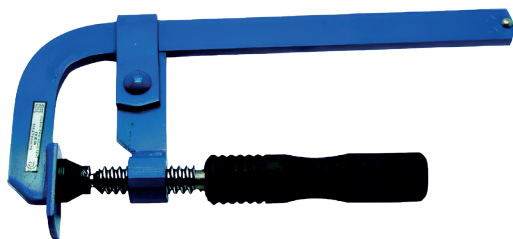

Ruční vysavač

X0054

Ruční vysavač 11,1 V Wet & Dry Riser pet VP4351

241
bodů

Praktický ruční vysavač, který zvládne jak suché vysávání prachu a drobků, tak i mokré vysávání rozlité vody či jiných tekutin. Díky kompaktním rozměrům a lehké konstrukci se snadno používá v domácnosti, autě i v menších prostorech. Vysávací jednotka je vhodná i pro majitele domácích mazlíčků — snadno odstraní chlupy či špinu ze sedaček a rohů. Vysavač je ideální pro rychlý úklid bez nutnosti vytahovat velké zařízení.

Truhlářská svěrka

X0022

Svērka truhlářská 1750x165mm

248
bodů

Truhlářská svěrka je vyrobena z kvalitní oceli a disponuje válcovaným trapézovým závitem pro pevné a spolehlivé upnutí materiálu. Výkyvná opěrka na konci šroubu umožňuje přesné upínání a snadnou manipulaci, což usnadňuje práci při truhlářských projektech.