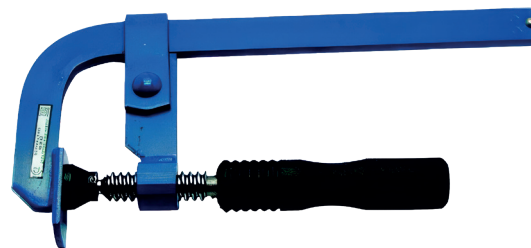

Robustní a spolehlivý svěřák, který nesmí chybět ve vaší dílně. Díky čelistem z kalené oceli a preciznímu vedení poskytuje pevné sevření pro práci s dřevem i kovem. Součástí je otočná podstava $\pm 35^\circ$, která umožní nastavit ideální úhel pro vrtání, pilování nebo broušení. Svěřák snadno připevníte ke stolu, má kompaktní rozměry a navíc kovadlinu pro úderové práce — ideální jako univerzální pomocník pro kutily i profesionály.

Autokamera

X0166

LAMAX T3

267
bodů

Autokamera LAMAX T3 natáčí ve Full HD kvalitě (1920 × 1080) s úhlem záběru 140°, takže zachytí vše důležité před vozidlem. Díky G-senzoru a automatickému záznamu si bezpečně zaznamenáte jízdu. Kamera se snadno instaluje pomocí přísavného držáku, má 2" displej, podporuje microSD karty až 128 GB a zapojíte ji přes USB-C.

Truhlářská svěrka

X0023

Svěrka truhlářská 2200x165mm

269
bodů

Truhlářská svěrka je vyrobena z kvalitní oceli a disponuje válcovaným trapézovým závitem pro pevné a spolehlivé upnutí materiálu. Výkyvná opěrka na konci šroubu umožňuje přesné upínání a snadnou manipulaci, což usnadňuje práci při truhlářských projektech.