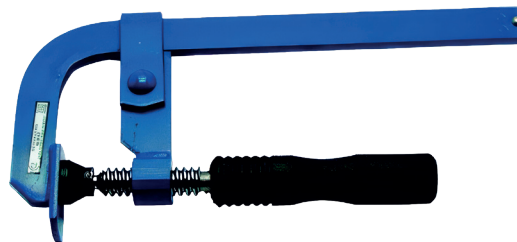

Svěrka Irwin

X0060

186
bodů

Svěrka Irwin QG XP 150 mm

Robustní jednoruční svěrka IRWIN s rozpětím až 150 mm je ideální pro silné sevření a fixaci těžkých či objemných dílů. Díky ergonomické rukojeti zvládnete svorku upevnit jednou rukou — rychle a bezpečně připevníte, sestavíte nebo stáhnete konstrukce, dřevo, kov či jiné materiály. Svěrka je navržena pro vysokou zátěž a díky kvalitní kovové konstrukci a spolehlivému zámku poskytuje pevný a stabilní stisk i při tlaku nebo vibrování.

Vodováha s laserem

X0198

YATO Vodováha digitální 610 mm s laserem

189
bodů

Digitální vodováha Yato 610 mm s laserem nabízí přesné měření a pohodlné nastavení. Zejména díky laserovému paprsku dokáže promítnout rovnou čáru i na větší vzdálenost, což usnadní vyrovnání polic, obrazů nebo konstrukcí. Díky robustní konstrukci a délce 610 mm zvládne i větší objekty, kompaktní rozměr a jednoduché ovládání z ní dělají praktického pomocníka pro každodenní práci.

Truhlářská svěrka

X0021

Svěrka truhlářská 1000x165mm

193
bodů

Truhlářská svěrka je vyrobena z kvalitní oceli a disponuje válcovaným trapézovým závitem pro pevné a spolehlivé upnutí materiálu. Výkyvná opěrka na konci šroubu umožňuje přesné upínání a snadnou manipulaci, což usnadňuje práci při truhlářských projektech.

Svěrka Irwin

X0061

223
bodů

Svěrka Irwin QG XP 300 mm

Robustní jednoruční svěrka IRWIN s rozpětím až 300 mm je ideální pro silné sevření a fixaci těžkých či objemných dílů. Díky ergonomické rukojeti zvládnete svorku upevnit jednou rukou — rychle a bezpečně připevníte, sestavíte nebo stáhnete konstrukce, dřevo, kov či jiné materiály. Svěrka je navržena pro vysokou zátěž a díky kvalitní kovové konstrukci a spolehlivému zámku poskytuje pevný a stabilní stisk i při tlaku nebo vibrování.