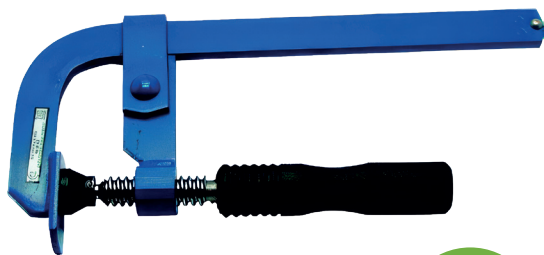

KUCHYNĚ A INTERIÉRY S DUŠÍ

OD ŠLAPANICKÉ FIRMY, KTERÉ DETAIL DŘEVA SLUŠÍ

150 - 299 BODŮ

Truhlářská svěrka

X0020

Svěrka truhlářská 600x165mm

153
bodů

Truhlářská svěrka je vyrobena z kvalitní oceli a disponuje válcovaným trapézovým závitem pro pevné a spolehlivé upnutí materiálu. Výkyvná opěrka na konci šroubu umožňuje přesné upínání a snadnou manipulaci, což usnadňuje práci při truhlářských projektech.

Svěrka Irwin

X0060

186
bodů

Svěrka Irwin QG XP 150 mm

Robustní jednoruční svěrka IRWIN s rozpětím až 150 mm je ideální pro silné sevření a fixaci těžkých či objemných dílů. Díky ergonomické rukojeti zvládnete svorku upevnit jednou rukou — rychle a bezpečně připevníte, sestavíte nebo stáhnete konstrukce, dřevo, kov či jiné materiály. Svěrka je navržena pro vysokou zátěž a díky kvalitní kovové konstrukci a spolehlivému zámku poskytuje pevný a stabilní stisk i při tlaku nebo vibrování.