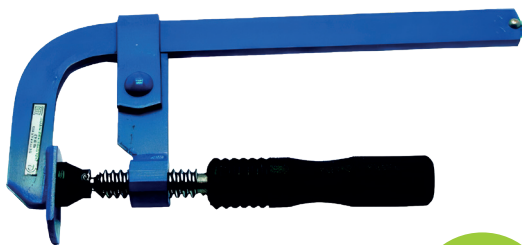

Toustovač

X0176

101
bodů

Toustovač SV3031

Toustovač v nerezovém provedení, který promění přípravu rychlé svačiny ve snadnou záležitost. Nepřílnavé čtvercové plotýnky zajišťují rovnoměrné opékání sendvičů a zároveň usnadňují čištění, po použití stačí povrch otřít. Díky příkonu 700 W a automatické regulaci teploty připravíte teplé tousty za pár minut. Studené držadlo a protiskluzové nožičky zvyšují pohodlí a bezpečnost, a sendvičovač navíc lze po vychladnutí uložit ve svislé poloze, takže nezabere mnoho místa i v menší kuchyni.

Truhlářská svěrka

X0019

Svērka truhlářská 300x165mm

120
bodů

Truhlářská svěrka je vyrobena z kvalitní oceli a disponuje válcovaným trapézovým závitem pro pevné a spolehlivé upnutí materiálu. Výkyvná opěrka na konci šroubu umožňuje přesné upínání a snadnou manipulaci, což usnadňuje práci při truhlářských projektech.