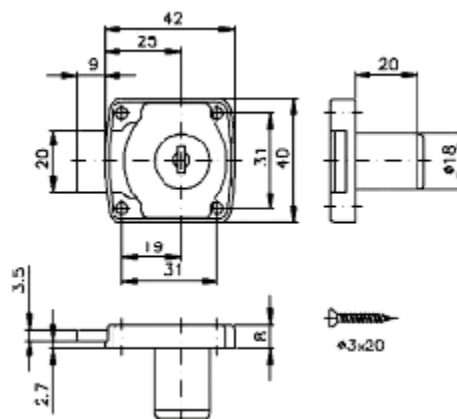

Zámky jednocestné

Zámek zásuvkový

Průměr cylindru: 18 mm

Sada obsahuje:

- zámek včetně vložky
- 2 ks klíčů v provedení kov
- rozeta

Kód		Provedení
FC 9910.5001	–	Různé kombinace
FC 9910.6001	kombinace 1	stejný klíč
FC 9910.7001	kombinace 2	stejný klíč
FC 9910.8001	kombinace 3	stejný klíč
FC 9910.9001	kombinace 4	stejný klíč

Zarážky k zámům naleznete na str. 470.

Zámek jednocestný – tělo

Průměr cylindru: 18 mm

Vzálenost vrtání: 25 mm

Zarážky k zámům naleznete na str. 470.

Kód	Provedení
FC 0710.3170	levý/pravý

Zámek jednocestný – tělo