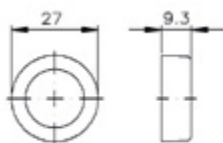

Rozeta speciální

Pro tloušťku dveří: 19 mm
Průměr vnější: 27 mm

BURG

Kód	Průměr
FC 0790.6171	18 mm

Klíč hlavní generální pro skupinu vložek 3xxxx

Generální klíč k otevření
všech zámků série 3xxxx.

BURG

Kód