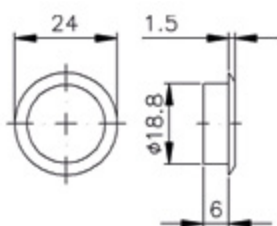

Kompletní zámek sestavíte z položek viz níže:

Zámek dvoucestný rozvorový

Průměr cylindru: 19 mm

Sada obsahuje:

- zámek včetně vložky
- 2 ks klíč v provedení kov + plast
- rozeta
- 4 ks vodítko
- 2 ks tyče 1 + 1 m
- 2 ks zárážka

Kód	Provedení
FC 9920.0001	různé kombinace

Zámek dvoucestný rozvorový – tělo

Průměr cylindru: 18 mm

Kód
FC 0720.8170

6.2 ZÁMKY DVOUCESTNÉ – ROZVOROVÉ

Tyč k dvoucestnému rozvorovému zámku**BURG**

Pro jeden zámek objednávejte 2 ks tyče.

Kód	Délka
FC 0720.6173	1234 mm

Vodítko k dvoucestnému rozvorovému zámku**BURG**

Pro jeden zámek objednávejte 2 ks vodítka.

Kód
FC 0720.5176

Rozeta standardní**BURG**

Kód	Průměr
FC 0790.3171	18 mm

Cylindrická vložka se dvěma klíči**BURG**