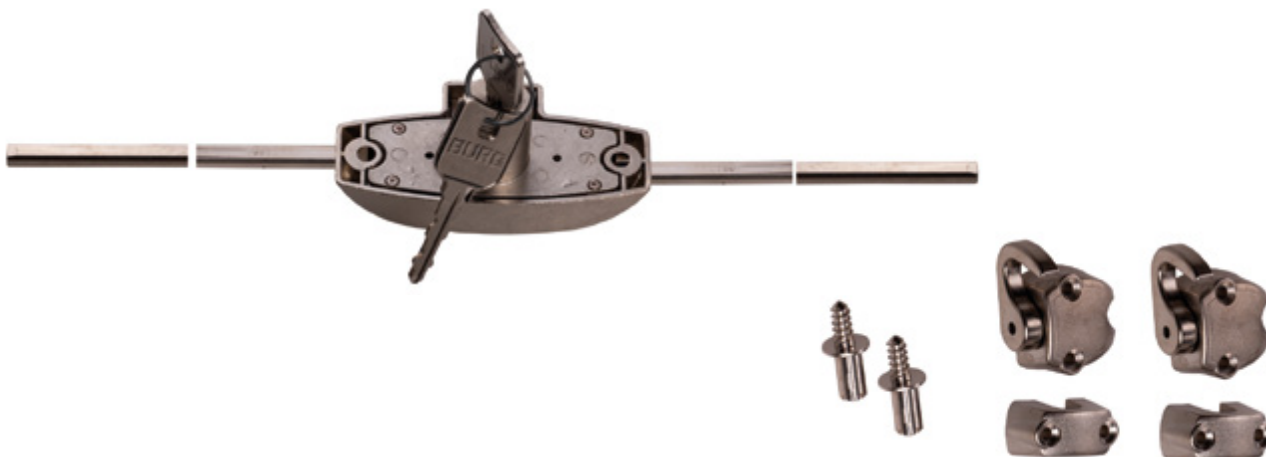

Kompletní zámek sestavíte z položek viz níže:

Zámek třícestný Siso 922

Průměr cylindru: 16,5 mm

Sada obsahuje:

- zámek včetně vložky
- 1 ks rozeta
- 2 ks klíč v provedení kov + plast
- 2 ks tyč 1 + 1 m
- 2 ks vodítko
- 2 ks hák zavírací
- 2 ks čep zavírací