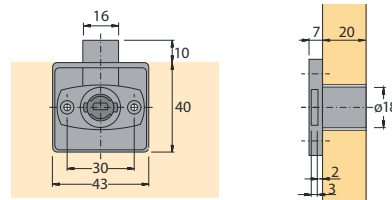

Zámek zásuvkový Z23

Hettich

Průměr cylindru: 18 mm
Zámek bez vložky

Sada obsahuje:

- rozeta
- zarážka

Kód	Provedení
GE 0007.7894	Z23

6.1 ZÁMKY JEDNOCESTNÉ

Cylindrická vložka Z23
se dvěma klíči