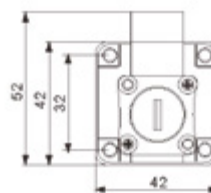

Zámky jednocestné

Zámek zásuvkový

Průměr cylindru: 18 mm

Sada obsahuje:

- zámek včetně vložky
- 2 ks klíčů v provedení kov
- rozeta

Kód		Provedení
FC 9910.5001	–	Různé kombinace
FC 9910.6001	kombinace 1	stejný klíč
FC 9910.7001	kombinace 2	stejný klíč
FC 9910.8001	kombinace 3	stejný klíč
FC 9910.9001	kombinace 4	stejný klíč