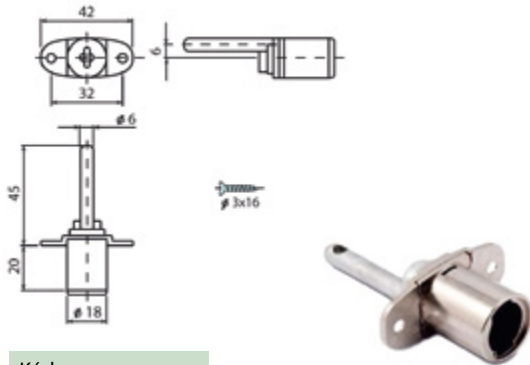

Zámky centrální

Kompletní zámek sestavíte z položek viz níže.

Zámek centrální

Sada pro 3 zásuvky.
Průměr cylindru: 19 mm

Sada obsahuje:

- zámek včetně vložky
- 2 ks klíčů v provedení kov + plast
- 1 ks rozeta, 2 ks vodička, 3 ks zarážka

Kód	Délka	Provedení
FC 9930.0001	600 mm	různé kombinace

Zámek centrální

Sada pro 6 zásuvek.
Průměr cylindru: 19 mm

Sada obsahuje:

- zámek včetně vložky
- 2 ks klíč v provedení kov + plast
- 1 ks rozeta, 4 ks vodička, 6 ks zarážka, 6 ks blokace

Kód	Délka	Provedení
FC 9930.0002	1200 mm	různé kombinace

6.4 ZÁMKY CENTRÁLNÍ

Zámek centrální – tělo

BURG

Průměr cylindru: 18 mm

Kód

FC 0730.9170

Tyč pro centrální zámek