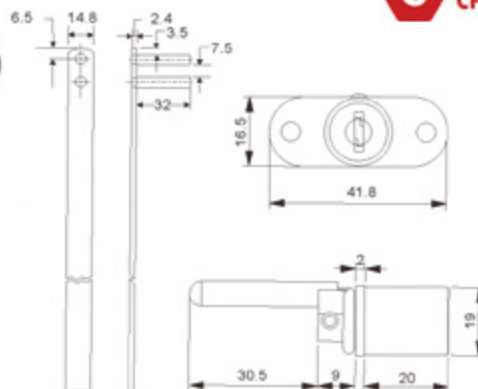

Zámky centrální

Kompletní zámek sestavíte z položek viz níže.

Zámek centrální

Sada pro 3 zásuvky.
Průměr cylindru: 19 mm

Sada obsahuje:

- zámek včetně vložky
- 2 ks klíčů v provedení kov + plast
- 1 ks rozeta, 2 ks vodička, 3 ks zarážka

Kód	Délka	Provedení
FC 9930.0001	600 mm	různé kombinace

Zámek centrální

Sada pro 6 zásuvek.
Průměr cylindru: 19 mm

Sada obsahuje:

- zámek včetně vložky
- 2 ks klíč v provedení kov + plast
- 1 ks rozeta, 4 ks vodička, 6 ks zarážka, 6 ks blokace