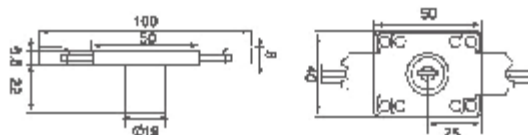

Kompletní zámek sestavíte z položek viz níže:

Zámek dvoucestný rozvorový

Průměr cylindru: 19 mm

Sada obsahuje:

- zámek včetně vložky
- 2 ks klíč v provedení kov + plast
- rozeta
- 4 ks vodítko
- 2 ks tyče 1 + 1 m
- 2 ks zárážka