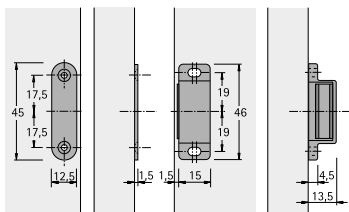

Příslušenství

Magnet – přitlačná síla 5 kg

Přitlačná západka