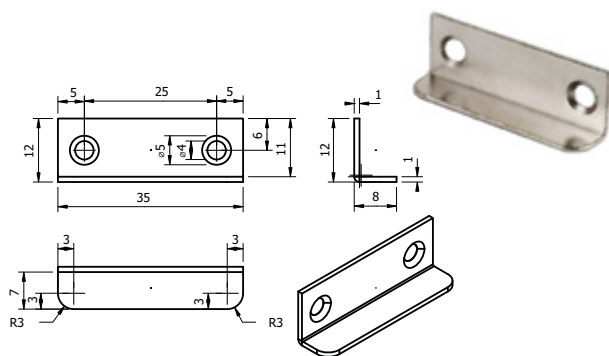

Kód	Barva
GE 0001.3141	bílá
GE 0001.3142	hnědá

Kód	Barva
EM 0900.7515	bílá

Spojovací plech pro magnet

Kód
FI 0703.0001

Zarážka

BURG

Kód	Provedení
FC 0790.1172	rovná

Zarážka