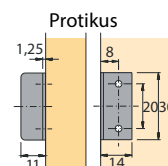

Zámek zásuvkový Z23

Hettich

Průměr cylindru: 18 mm
Zámek bez vložky

Sada obsahuje:

- rozeta
- zarážka

Kód	Provedení
GE 0007.7894	Z23

6.1 ZÁMKY JEDNOCESTNÉ

Cylindrická vložka Z23
se dvěma klíči