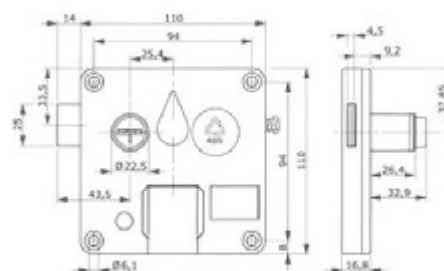

Kód	Provedení
FC 0770.1997	pravý
FC 0770.1998	levý