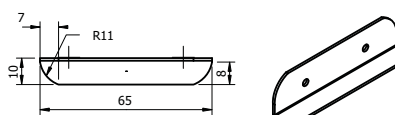

Kód	Provedení
FC 0790.1172	rovná

Zarážka

Kód	Provedení
FI 9912.0001	oblá

Zarážka

Kód	Provedení
FI 9910.0005	úhelníková

KILI CHILLI

NÁBYTKOVÉ
KOVÁNÍ

KILICHILLI.CZ