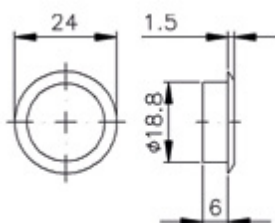

30 mm

Blokace zásuvky
pro centrální zámekSlouží k zablokování
blokovacího
kolíku o boční zásuvky.

Kód

FC 0139.9002

6.4 ZÁMKY CENTRÁLNÍ

Rozeta standardní

BURG

Kód	Průměr
FC 0790.3171	18 mm