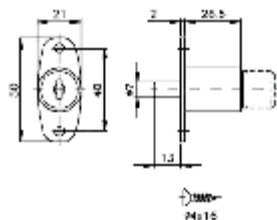

Zámek tlačný na posuvné dveře – tělo

Průměr cylindru: 21 mm

BURG