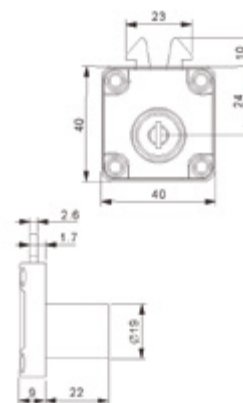

Kód	Provedení
FC 9990.0001	různé kombinace

Zámky mincové

Zámek mincový zálohový

Použití:

- Po vhození mince je možno skříňku zamknout a vyjmout klíč. Po vrácení klíče do zámku a odemčení je mince opět vrácena.

Počet klíčů: 2 ks

Počet kombinací: klíčů 700