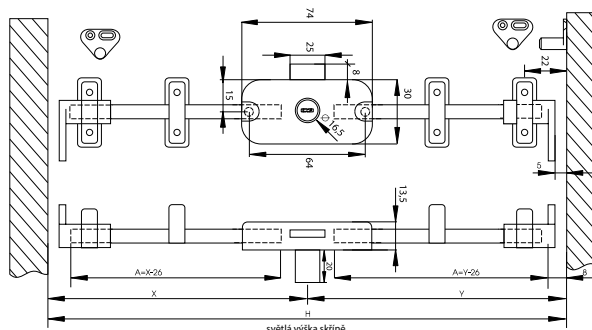

Kompletní zámek sestavíte z položek viz níže:

Zámek třícestný Siso 922

Průměr cylindru: 16,5 mm

Sada obsahuje:

- zámek včetně vložky
- 1 ks rozeta
- 2 ks klíč v provedení kov + plast
- 2 ks tyč 1 + 1 m
- 2 ks vodítko
- 2 ks hák zavírací
- 2 ks čep zavírací

Zámky centrální

Kompletní zámek sestavíte z položek viz níže.

Zámek centrální

Sada pro 3 zásuvky.
Průměr cylindru: 19 mm

Sada obsahuje:

- zámek včetně vložky
- 2 ks klíčů v provedení kov + plast
- 1 ks rozeta, 2 ks vodička, 3 ks zarážka