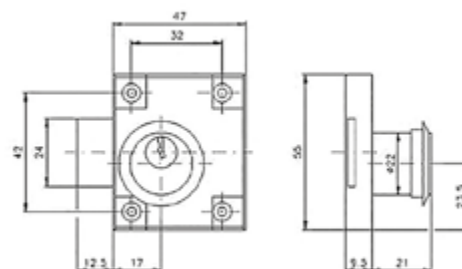

Zámek zásuvkový 118/50

Průměr cylindru: 22 mm

Sada obsahuje:

- zámek včetně vložky
- 3 ks klíč v provedení kov
- rozeta

Zarážky k zámkům
naleznete na str. 470.

Kód	Provedení
FC 0210.1101	různé kombinace