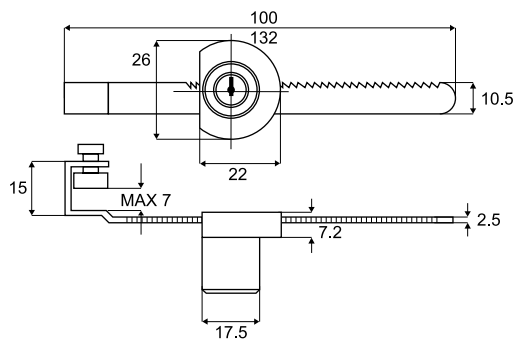

Zámek na posuvné skleněné dveře Siso 750

Zámek slouží k uzamykání dvou posuvných skleněných dveří. Bez nutnosti vrtání otvoru do skla.

Sada obsahuje:

- odnímatelný zámek včetně vložky
- 2 ks klíčů v provedení kov
- ozubené blokovací táhlo, šroub k uchycení

Kód	Provedení
FC 0140.3001	různé kombinace