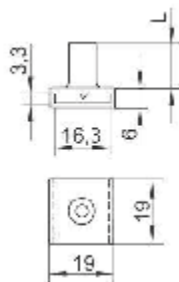

Zarážka pro centrální zámek

SISO

Jedna zarážka – jedna zásuvka.

Kód	Délka
FC 0139.9007	8 mm
FC 0139.9004	13 mm
FC 0139.9001	19 mm

Zámky na posuvné dveře

Zámek tlačný na posuvné dveře

Průměr cylindru: 19 mm

Sada obsahuje: