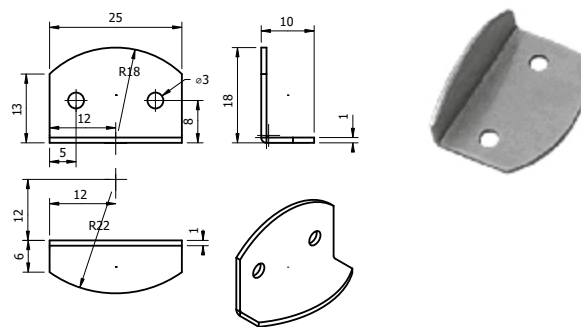

Kód	Provedení
FC 0790.1172	rovná

Zarážka

Kód	Provedení
FI 9912.0001	oblá

Zarážka

Kód	Provedení
FI 9910.0005	úhelníková

KILI CHILLI

NÁBYTKOVÉ
KOVÁNÍ

KILICHILLI.CZ