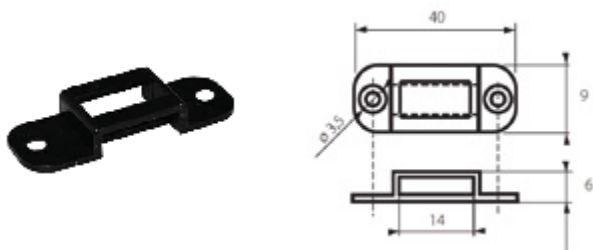

Vodítko pro centrální zámek

BURG

Ke každému zámku
min. 2 vodítka.

Kód

FC 0730.1976