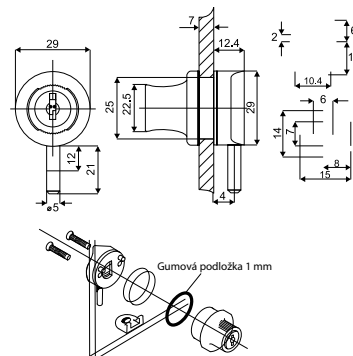

Zámky na sklo

Zámek na sklo 689

Zámek slouží k uzamykání jednoho křídla skleněných dveří do půdy nebo dna korpusu. Nutno vrtat otvor do skla.

Sada obsahuje:

- zámek včetně vložky
- 2 ks klíčů v provedení kov + plast
- 5 ks tlumicí kroužek, blokace

Kód	Provedení	Barva
FC 0140.8001	různé kombinace	chrom
FC 0140.9001	různé kombinace	nikl mat

Zámek na sklo Siso 918

Zámek slouží k uzamykání jednoho křídla skleněných dveří do půdy nebo dna korpusu. Bez nutnosti vrtat otvor do skla.

Sada obsahuje:

- zámek včetně vložky
- 2 ks klíčů v provedení kov + plast
- 2 ks upevňovací šroub
- protiplech s výřezem
- plastová podložka