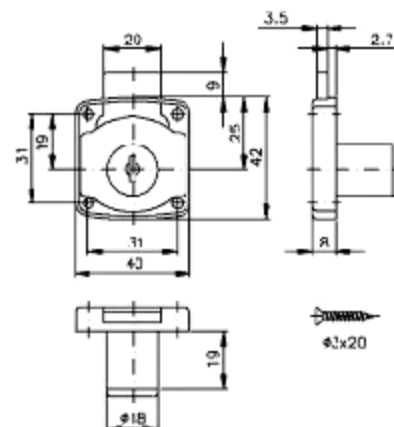

Zarážky k zámům naleznete na str. 470.

Zámek jednocestný – tělo

Průměr cylindru: 18 mm

Vzálenost vrtání: 25 mm

Zarážky k zámům naleznete na str. 470.

Kód	Provedení
FC 0710.3170	levý/pravý

Zámek jednocestný – tělo

Průměr cylindru: 18 mm

Vzálenost vrtání: 25 mm

Zarážky k zámům naleznete na str. 470.

Kód	Provedení
FC 0710.8170	zásuvkový

6.1 ZÁMKY JEDNOCESTNÉ

Rozeta standardní

BURG

Kód	Průměr
FC 0790.3171	18 mm