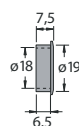

Zámek zásuvkový Z23

Hettich

Průměr cylindru: 18 mm
Zámek bez vložky

Sada obsahuje:

- rozeta
- zarážka

Kód	Provedení
GE 0007.7894	Z23

6.1 ZÁMKY JEDNOCESTNÉ

Cylindrická vložka Z23
se dvěma klíči