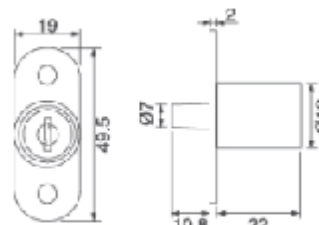

Zámky na posuvné dveře

Zámek tlačný na posuvné dveře

Průměr cylindru: 19 mm

Sada obsahuje:

- zámek včetně vložky
- 2 ks klíč v provedení kov + plast
- rozeta

Kód	Provedení
FC 9920.1001	různé kombinace