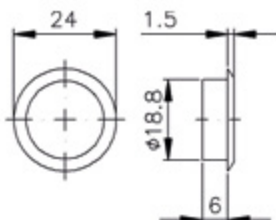

Průměr cylindru: 18 mm

Vzálenost vrtání: 25 mm

Zarážky k zámům naleznete na str. 470.

Kód	Provedení
FC 0710.8170	zásuvkový

6.1 ZÁMKY JEDNOCESTNÉ

Rozeta standardní

BURG

Kód	Průměr
FC 0790.3171	18 mm