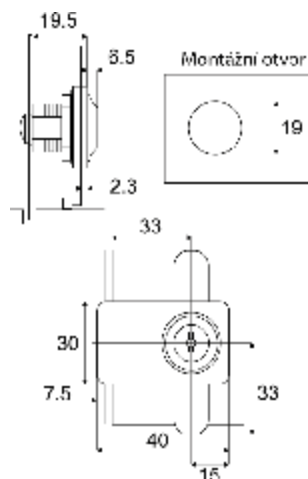

Zámek na sklo Siso 916

Zámek slouží k uzamykání dvou skleněných křídel do půdy nebo dna korpusu. Nutno vrtat otvor do skla.

Sada obsahuje:

- zámek včetně vložky
- 2 ks klíčů v provedení kov + plast
- přední krycí plech, jazýček, převlečná matice
- tlumicí kroužek, protiplech s výřezem