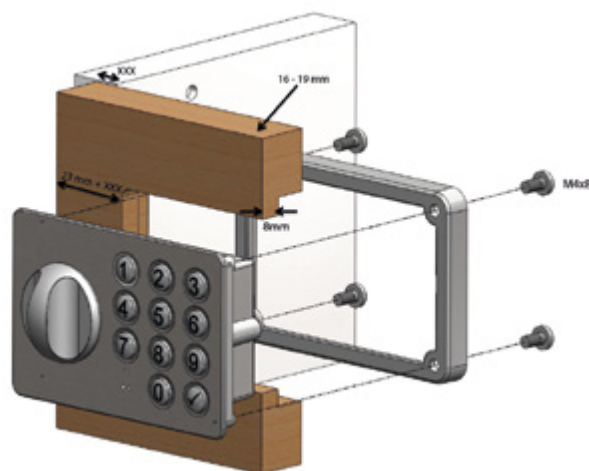

Zámky kódové

Zámek kódový Combipad RTC

Použití:

- Elektronický zámek s manuálně otočnou rukojetí a klávesnicí pro zadání číselného kódu.

Tloušťka dveří:

- dřevěné: 10–22 mm
- plechové: 0,7–1,7 mm
- vysoce kvalitní a stabilní zinkové tělo zámku
- robustní klávesnice z nerez, zvýšená odolnost vůči ohni a vodě
- integrovaná LED-dioda – ukazatel obsazenosti skříňky
- vizuální signalizace vybití baterie – červeně blikající LED-dioda
- v případě úplného vybití je možno připojit externí zdroj napájení a zámek nouzově otevřít
- životnost baterií – 60 000 zamykacích cyklů
- k nouzovému otevírání slouží hlavní kód, případně generální kód s vyšší úrovní

Sada obsahuje:

- 2 ks baterie
- montážní materiál včetně šroubů
- bezpečnostní list

Kód	Provedení
FC 0772.2501	pravý
FC 0772.2502	levý

Externí zdroj napájení pro nouzové otevření

Kód
FC 0772.2397