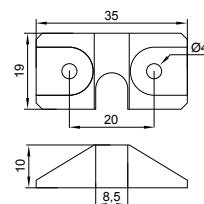

Blokace zásuvky
pro centrální zámek

Slouží k zablokování
blokovacího
kolíku o boční zásuvky.