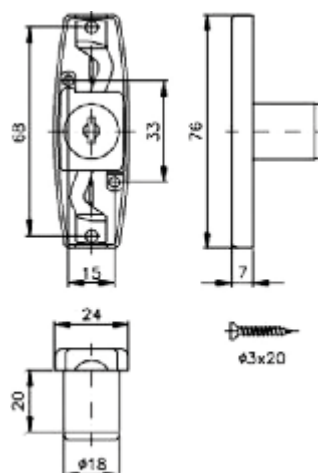

Průměr cylindru: 22 mm

Sada obsahuje:

- zámek včetně vložky
- 3 ks klíč v provedení kov
- rozeta

Zarážky k zámkům
naleznete na str. 470.

Kód	Provedení
FC 0210.1101	různé kombinace

Zámky dvoucestné – rozvorové

Kompletní zámek sestavíte z položek viz níže:

Zámek dvoucestný rozvorový

Průměr cylindru: 19 mm

Sada obsahuje:

- zámek včetně vložky
- 2 ks klíč v provedení kov + plast
- rozeta
- 4 ks vodítko
- 2 ks tyče 1 + 1 m
- 2 ks zárážka

Kód	Provedení
FC 9920.0001	různé kombinace

Zámek dvoucestný rozvorový – tělo

Průměr cylindru: 18 mm

Kód
FC 0720.8170

6.2 ZÁMKY DVOUCESTNÉ – ROZVOROVÉ

Tyč k dvoucestnému rozvorovému zámku**BURG**

Pro jeden zámek objednávejte 2 ks tyče.

Kód	Délka
FC 0720.6173	1234 mm

Vodítko k dvoucestnému rozvorovému zámku**BURG**

Pro jeden zámek objednávejte 2 ks vodítka.

Kód
FC 0720.5176

Rozeta standardní**BURG**

Kód	Průměr
FC 0790.3171	18 mm

Cylindrická vložka se dvěma klíči**BURG**