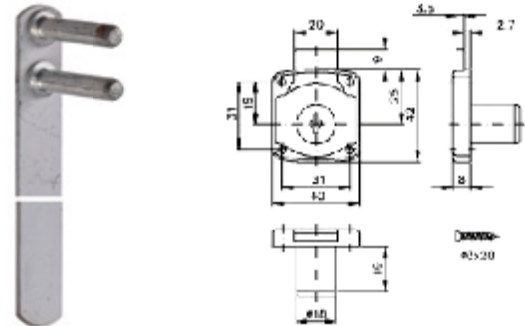

Tyč pro centrální zámek

BURG

Kód

FC 0730.3973

Délka

600 mm

Šířka

14 mm

Tloušťka

3 mm