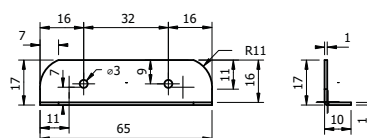

Kód	Provedení
FI 9912.0001	oblá

Zarážka