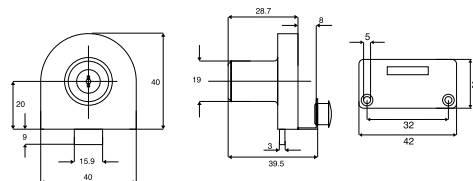

Zámky na sklo

Zámek na sklo 689

Zámek slouží k uzamykání jednoho křídla skleněných dveří do půdy nebo dna korpusu. Nutno vrtat otvor do skla.

Sada obsahuje:

- zámek včetně vložky
- 2 ks klíčů v provedení kov + plast
- 5 ks tlumicí kroužek, blokace

Kód	Provedení	Barva
FC 0140.8001	různé kombinace	chrom
FC 0140.9001	různé kombinace	nikl mat

Zámek na sklo Siso 918

Zámek slouží k uzamykání jednoho křídla skleněných dveří do půdy nebo dna korpusu. Bez nutnosti vrtat otvor do skla.

Sada obsahuje:

- zámek včetně vložky
- 2 ks klíčů v provedení kov + plast
- 2 ks upevňovací šroub
- protiplech s výřezem
- plastová podložka

Kód	Provedení
FC 0140.5001	různé kombinace
FC 0140.9073	stejný klíč D20

Zámek na sklo Siso 916

Zámek slouží k uzamykání dvou skleněných křídel do půdy nebo dna korpusu. Nutno vrtat otvor do skla.

Sada obsahuje:

- zámek včetně vložky
- 2 ks klíčů v provedení kov + plast
- přední krycí plech, jazýček, převlečná matice
- tlumicí kroužek, protiplech s výřezem

Kód	Provedení
FC 0140.6001	různé kombinace
FC 0140.6074	stejný klíč D20