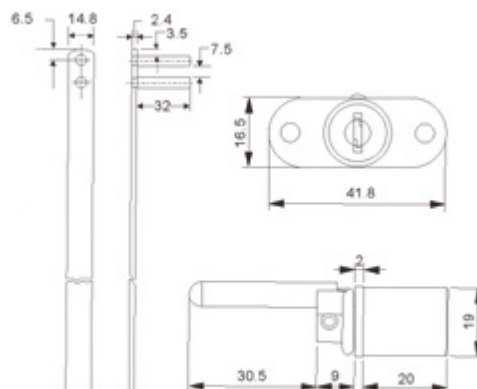

Zámky centrální

Kompletní zámek sestavíte z položek viz níže.

Zámek centrální

Sada pro 3 zásuvky.
Průměr cylindru: 19 mm

Sada obsahuje:

- zámek včetně vložky
- 2 ks klíčů v provedení kov + plast
- 1 ks rozeta, 2 ks vodička, 3 ks zarážka

Kód	Délka	Provedení
FC 9930.0001	600 mm	různé kombinace

Zámek centrální

Sada pro 6 zásuvek.
Průměr cylindru: 19 mm

Sada obsahuje:

- zámek včetně vložky
- 2 ks klíč v provedení kov + plast
- 1 ks rozeta, 4 ks vodička, 6 ks zarážka, 6 ks blokace