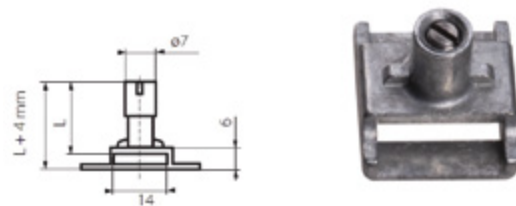

Zarážka pro centrální zámek

BURG

Jedna zářezka – jedna zásuvka.

Kód

FC 0730.1975

Délka

10 mm

FC 0730.2975

25 mm

FC 0730.3975

30 mm

Blokace zásuvky
pro centrální zámek

Slouží k zablokování
blokovacího
kolíku o boční zásuvky.

Kód

FC 0139.9002