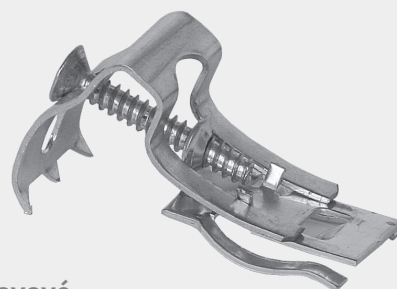

DD 5107.8140 **839,-**

tloušťka materiálu 0,6 mm
vnější rozměry 580 × 510 mm
rozměry vany 350 × 410 × 170 mm
spodní skříňka od 400 / 450 mm
výpust 3 ½"

STAR 780

DD 5107.8110 **849,-**

tloušťka materiálu 0,6 mm
vnější rozměry 780 × 500 mm
rozměry vany 350 × 410 × 170 mm
spodní skříňka od 400 / 450 mm
výpust 3 ½"

**Součástí dřezů jsou ULTRA pevné
montážní úchytky Sinks ULTRA**

NOVINKA

Celokovové

pro maximální pevnost přitažení dřezu

Trojzubé

pro snazší a pevnější ukotvení

Speciální konstrukce

pro snadné nasazení úchytky na dřez

Univerzální

pro pracovní desky 28–38 mm

- **Mimořádně snadná montáž**
- **Standardně jako součást balení k nabízeným dřezům**

Úchytky je také možno koupit zvlášť, a to za akční cenu 3 Kč/ks. Balení po 4, 6, 8 a 10 kusech.